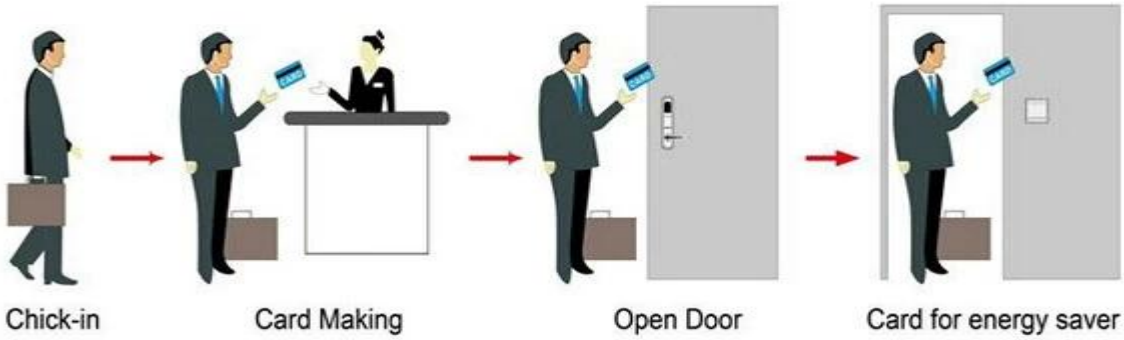

RFID 系統應用 說明書

Smart Card Basic Function