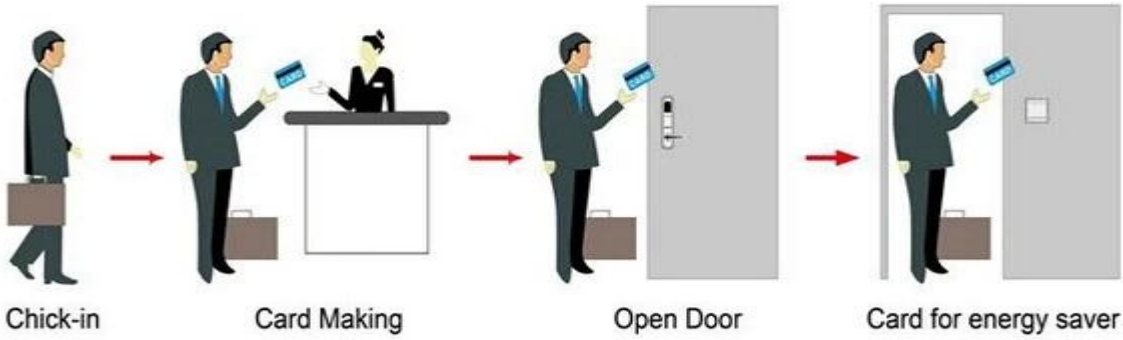

RFID 8320

MIFARE® (MIFARE 1K, MIFARE 4K, MIFARE 1S, MIFARE DESFIRE)
MIFARE 1K, MIFARE 4K, MIFARE 1S, MIFARE DESFIRE
MIFARE 1K, MIFARE 4K, MIFARE 1S, MIFARE DESFIRE

Smart Card Basic Function

Smart Card Extensive Function

0.8
< 0.1s
32-60
OEM ODM
Windows XP / 2000 / 2003/2007

HOTEL LOCK SYSTEM ONE-CARD-PASS

1. 系統由主機、數據收集器、門鎖管理軟件、門鎖、讀卡器、RF卡、取電卡等組成。
2. 數據收集器 (1 個 / 門鎖) --- 用於收集門鎖的數據。
3. 門鎖 (數據收集器 = 門鎖) --- 用於控制門鎖的開關。
4. 門鎖 (數據收集器 = 門鎖) --- 用於控制門鎖的開關。
5. 門鎖 (數據收集器 = 門鎖) --- 用於控制門鎖的開關。
6. 門鎖 (數據收集器 = 門鎖) --- 用於控制門鎖的開關。