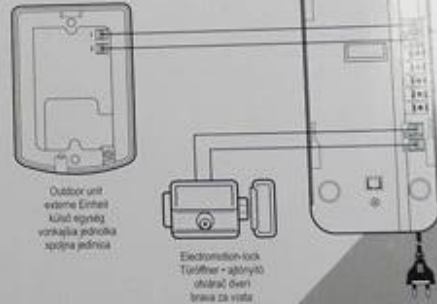

PL PRZEBIJAK Z ZAMKEM ELEKTRYCZYM

- dwudrzewny bezdrutowy system
- cyfrowy kodowanie
- precyzyjna transmisja dźwięku pomiędzy dwoma stacjami
- elektronika do otwierania drzwi bez dodatkowego zasilania
- łatwa instalacja do powierzchni lub otworu w murze
- kabel: max. 500 m, przekrój przewodu 2x1 mm² (kabel nie jest częścią zestawu)

SK INTERFON SA JEDNÍCOM ZA OTVÁRANIE VRAT

- dvadruhotový systém
- digitálny kódovanie
- presná zvuková prenos medzi dvoma jednotkami
- elektronika otvárania kľučku bez plus napájania
- ľahká inštalácia do povrchu alebo do otvoru
- dĺžka drôtu: max 500 m a priereč kábla 2x1 mm² (kabel nie je príslušenstvom)

ECG INTERFON SA OTVARANÍEM VRATU

- dvudruhotový systém
- digitálny kódovanie
- presná prenos zvuku medzi dvoma jednotkami
- elektronika za otváranie bez prídavného napájania
- ľahká inštalácia do povrchu alebo do otvoru
- dĺžka drôtu: max 500 m v tvádrádu kábla 2x1 mm² (kabel nie je príslušenstvom)

SX VOHODNÝ TELEFÓN S OTVÁRANÍM DVERÍ

- systém vhodného kvalitného dvojdrátového systému
- digitálna kódovanie
- výborný prenos zvuku medzi dvoma jednotkami
- elektronický otvárač dverí bez ďalšieho napájania
- ľahká inštalácia do povrchu alebo do otvoru
- dĺžka drôtu: max 500 m v tvádrádu kábla 2x1 mm² (kabel nie je príslušenstvom)

230 V~ / 50 Hz