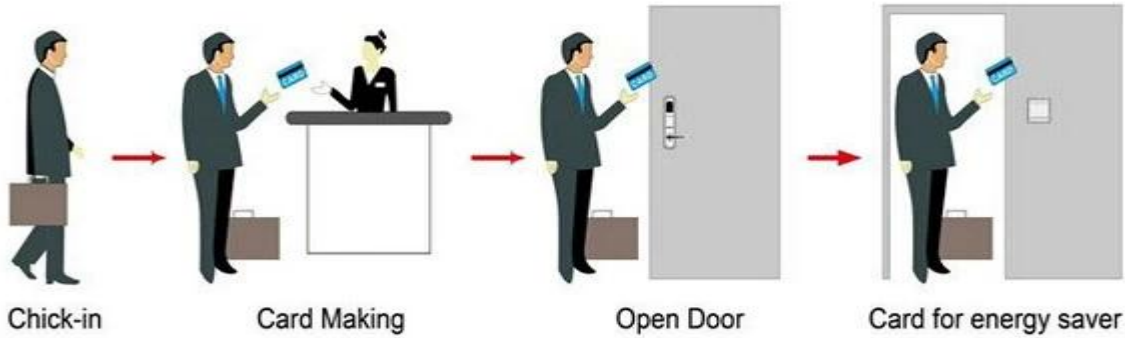

RFID 8320

MIFARE® (MIFARE®)
: MIFARE® (MIFARE®)
: MIFARE® (MIFARE®)

Smart Card Basic Function

Smart Card Extensive Function

0.8
& lt; 0.1s
32-60
: 1

OEM ODM
Windows XP / 2000 / 2003/2007

HOTEL LOCK SYSTEM ONE-CARD-PASS

1. 系統由主機、數據採集器、門鎖、門鎖管理軟體、讀卡器、RF卡、取電開關等組成。
2. 數據採集器 (1 個 / 門鎖) --- 用於採集門鎖數據並上傳到主機。
3. 門鎖 (數據採集器 = 數據採集器) --- 用於控制門鎖的開鎖。
4. 門鎖 (數據採集器 = 數據採集器) --- 用於控制門鎖的開鎖。
5. 門鎖 (數據採集器 = 數據採集器) --- 用於控制門鎖的開鎖。
6. 門鎖 (數據採集器 = 數據採集器) --- 用於控制門鎖的開鎖。