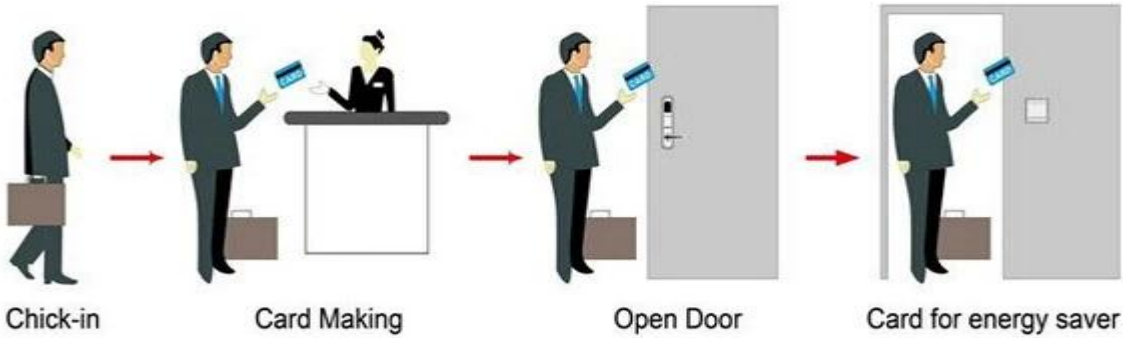

Smart Card Basic Function

Smart Card Extensive Function

RFID 晶片 PY-8393 晶片 晶片 晶片

晶片 晶片 晶片 0.8 晶片
 晶片 < 0.1s 晶片 晶片
 晶片 晶片 晶片 晶片 32-60 晶片
 晶片 晶片 customized 晶片 晶片 晶片
 晶片 晶片, 晶片 晶片 晶片 晶片 晶片 晶片 晶片
 晶片, 晶片 晶片, 晶片 晶片, 晶片 晶片 晶片 晶片
 晶片: 1 晶片 晶片 [http://www.py.com.tw](#)
 晶片 OEM 晶片 ODM
 晶片 晶片 Windows XP / 2000 / 2003/2007
 晶片 晶片 晶片 hassel USB 晶片 晶片 晶片