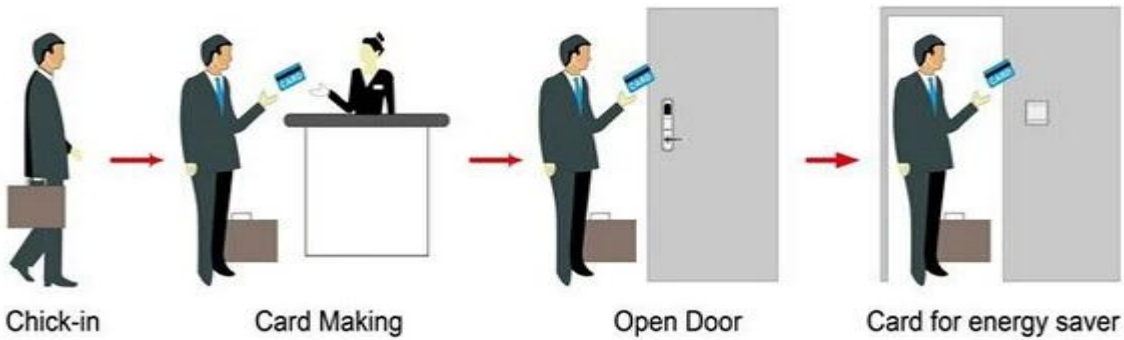

Smart Card Basic Function

Smart Card Extensive Function

1. 產品名稱: 智慧卡, 智慧卡®
 2. 產品規格: 智慧卡 304 不銹鋼, 厚度 10 毫米
 3. 產品尺寸: 長度 ≤ 5cm
 4. 產品重量: 約 6V, 約 4pcs
 5. 產品顏色: 藍色 < 30 毫米
 6. 產品功能: 約 200 毫米
 7. 產品壽命: 0.8 毫米
 8. 產品速度: 約 0.1s
 9. 產品溫度: 32-60 毫米
 10. 產品應用: 智慧卡
 11. 產品特點: 智慧卡, 智慧卡, 智慧卡, 智慧卡, 智慧卡
 12. 產品包裝: 1 毫米
 13. 產品服務: OEM 或 ODM
 14. 產品系統: Windows XP / 2000 / 2003/2007
 15. 產品認證: 智慧卡, 智慧卡, 智慧卡, 智慧卡

智慧卡 PY-8505

PRODUCT DISPLAY

HOTEL LOCK SYSTEM
ONE-CARD-PASS

1. 系統安裝、調試、培訓、維護、升級、擴容、備件、服務 (系統 = 系統、調試) --- 系統安裝、調試、培訓、維護、升級、擴容、備件、服務
2. 系統安裝 (1 系統 / 系統) --- 系統安裝、調試、培訓、維護、升級、擴容、備件、服務
3. 系統安裝 (系統安裝 = 系統安裝、調試) --- 系統安裝、調試、培訓、維護、升級、擴容、備件、服務
4. 系統安裝 (系統安裝 = 系統安裝、調試、培訓、維護、升級、擴容、備件、服務) ----- 系統安裝、調試、培訓、維護、升級、擴容、備件、服務
5. 系統安裝、調試、培訓、維護、升級、擴容、備件、服務 (1 系統 / 系統, 系統安裝) ----- 系統安裝、調試、培訓、維護、升級、擴容、備件、服務
6. 系統安裝、調試、培訓、維護、升級、擴容、備件、服務 (系統: 系統) ----- 系統安裝、調試、培訓、維護、升級、擴容、備件、服務