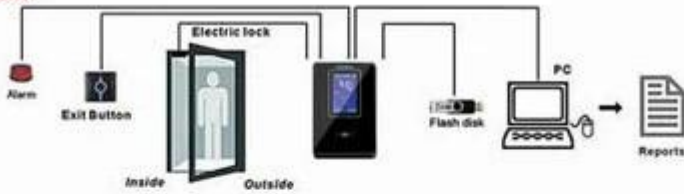

Standalone

Network