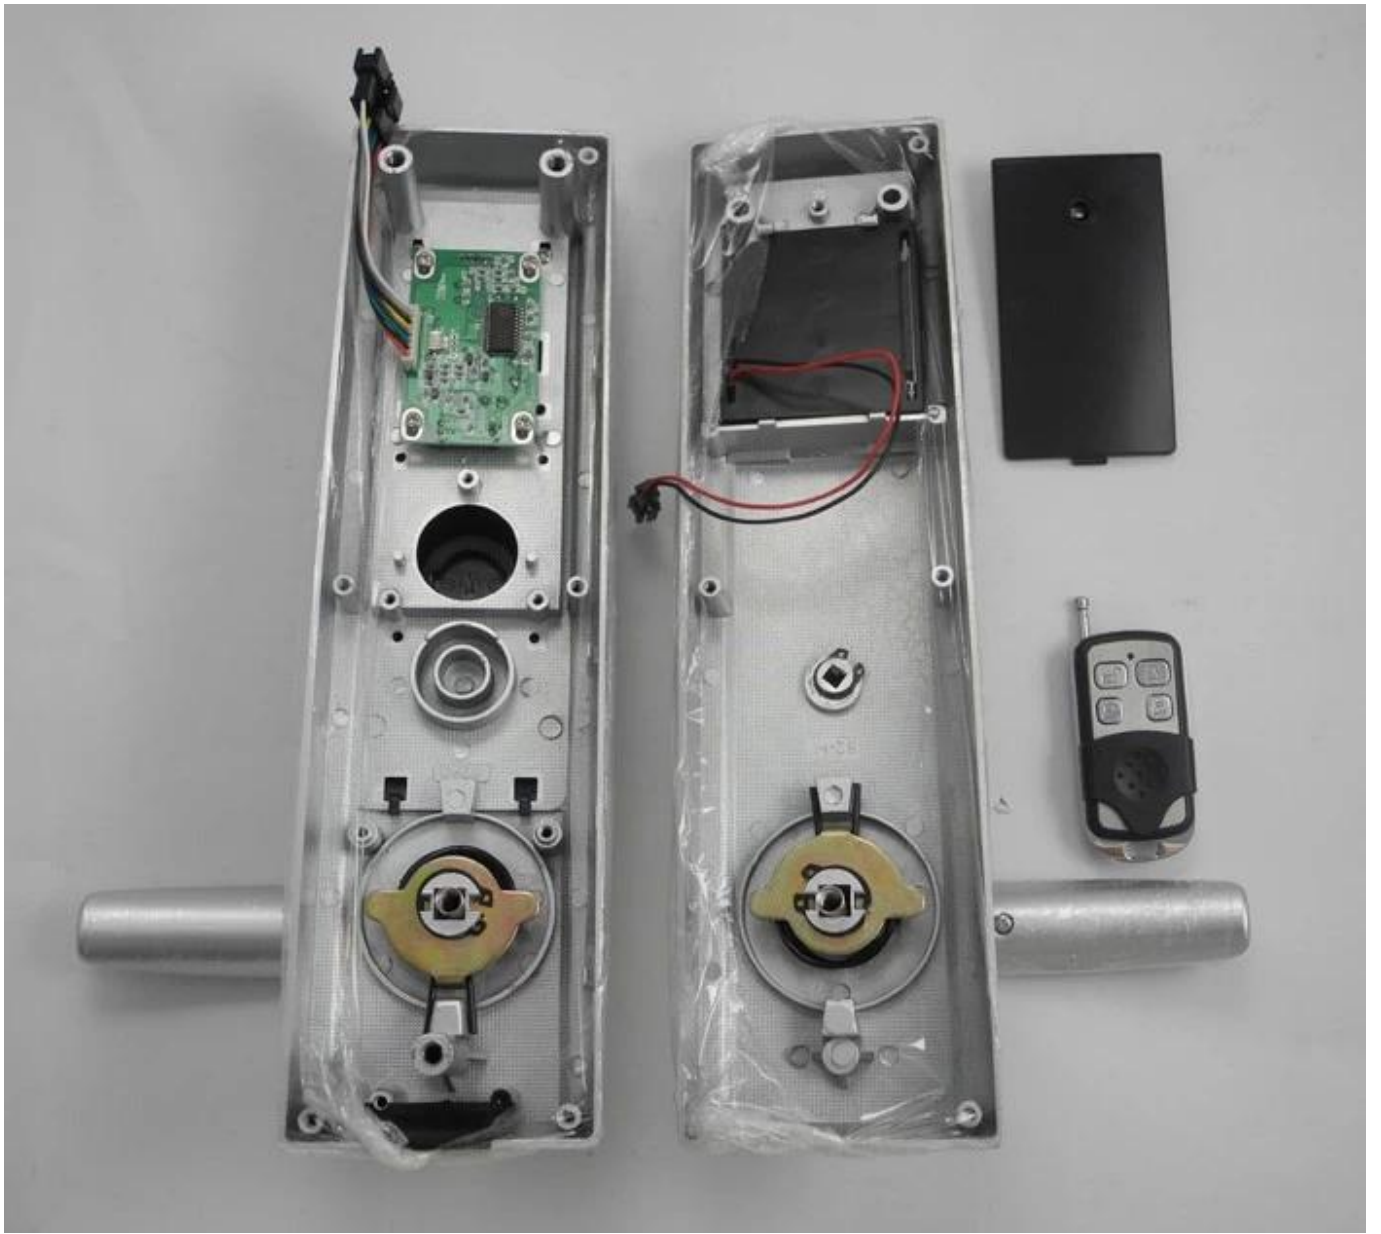

RFID 鑰匙扣 PY-8820YH 安裝說明書

安裝說明:

1. 鑰匙扣安裝在門鎖上, 鑰匙扣安裝說明書請參閱說明書。鑰匙扣, 5 分鐘內即可安裝在門鎖上, 鑰匙扣安裝在門鎖上, 10 分鐘內即可安裝在門鎖上, 鑰匙扣安裝在門鎖上, 鑰匙扣安裝在門鎖上, 鑰匙扣安裝在門鎖上。
2. 鑰匙扣 MIFARE® 鑰匙扣安裝在門鎖上, 鑰匙扣安裝在門鎖上, 鑰匙扣安裝在門鎖上, 鑰匙扣安裝在門鎖上, 鑰匙扣安裝在門鎖上。
3. 鑰匙扣安裝在門鎖上, 鑰匙扣安裝在門鎖上, 鑰匙扣安裝在門鎖上, 鑰匙扣安裝在門鎖上, 鑰匙扣安裝在門鎖上。
4. 鑰匙扣 Latches 鑰匙扣: 鑰匙扣 deadbolt 鑰匙扣安裝在門鎖上, 鑰匙扣安裝在門鎖上, 鑰匙扣安裝在門鎖上, 鑰匙扣安裝在門鎖上。
5. 鑰匙扣安裝在門鎖上, 鑰匙扣安裝在門鎖上, 鑰匙扣安裝在門鎖上, 鑰匙扣安裝在門鎖上, 鑰匙扣安裝在門鎖上。
6. 鑰匙扣安裝在門鎖上, 鑰匙扣安裝在門鎖上, 鑰匙扣安裝在門鎖上, 鑰匙扣安裝在門鎖上, 鑰匙扣安裝在門鎖上。

鑰匙扣安裝說明:

- 鑰匙扣安裝說明: DC6V, alkaline 鑰匙扣 4pcs
- 鑰匙扣安裝說明: 鑰匙扣安裝說明; 40uA
- 鑰匙扣安裝說明: 200mA
- 鑰匙扣安裝說明: MIFARE®
- 鑰匙扣安裝說明: ≤ 4.8V
- 鑰匙扣安裝說明: -25 鑰匙扣安裝說明 ~ 70 鑰匙扣安裝說明
- 鑰匙扣安裝說明: 20% -80%
- 鑰匙扣安裝說明: 0.5 ~ 1.5 鑰匙扣安裝說明
- 鑰匙扣安裝說明: 20pcs
- 鑰匙扣安裝說明: 915MHz 鑰匙扣安裝說明
- 鑰匙扣安裝說明: 鑰匙扣安裝說明 ≥5m, 鑰匙扣安裝說明 ≥10m
- 鑰匙扣安裝說明: 鑰匙扣安裝說明: 鑰匙扣安裝說明

鑰匙扣安裝說明:

LORO