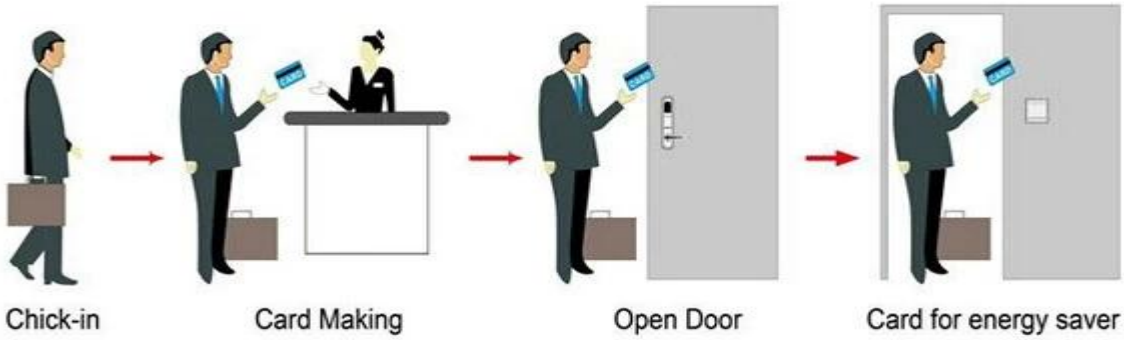

RFID 系統 應用 範例

- A: MIFARE® 系統 (USB 系統, (USB 系統 應用 範例 圖 說明))
- B: Temic 系統 (USB 系統, (USB 系統 應用 範例 圖 說明))
- C: EM 系統 (系統, (系統 應用 範例 圖 說明))

Smart Card Basic Function

Smart Card Extensive Function

RFID 系統 厚度 0.8 mm
 響應時間 < 0.1s
 系統 應用 範例 32-60 個
 系統 應用 customized 圖 說明
 系統 應用, 系統 應用, 系統 應用, 系統 應用, 系統 應用
 系統 應用, 系統 應用, 系統 應用, 系統 應用, 系統 應用
 系統 應用: 1 系統 應用 系統 應用 系統 應用 系統 應用 系統 應用
 系統 OEM 圖 ODM
 系統 應用 Windows XP / 2000 / 2003/2007
 系統 應用 hassel USB 系統 應用

HOTEL LOCK SYSTEM
ONE-CARD-PASS

1. 此系统是用于酒店客房门锁系统的门禁系统，由门禁控制器、读卡器、RF卡、酒店锁、开门按钮等组成。(门禁控制器 = 门禁系统)---门禁系统 门禁系统 门禁系统
2. 门禁系统由门禁控制器、读卡器、RF卡、酒店锁、开门按钮等组成 (1pcs/门禁)---
3. 门禁系统 (门禁控制器 = 门禁系统)---门禁系统 门禁系统 门禁系统
4. 门禁系统 (门禁控制器 门禁系统 门禁系统 3 门禁 =)---门禁系统 门禁系统 门禁系统
5. 门禁系统 (1pcs/门禁, 门禁系统)---门禁系统 门禁系统 门禁系统 门禁系统 门禁系统 门禁系统
6. 门禁系统 (门禁: 门禁)---门禁系统 门禁系统 门禁系统 门禁系统 门禁系统 门禁系统