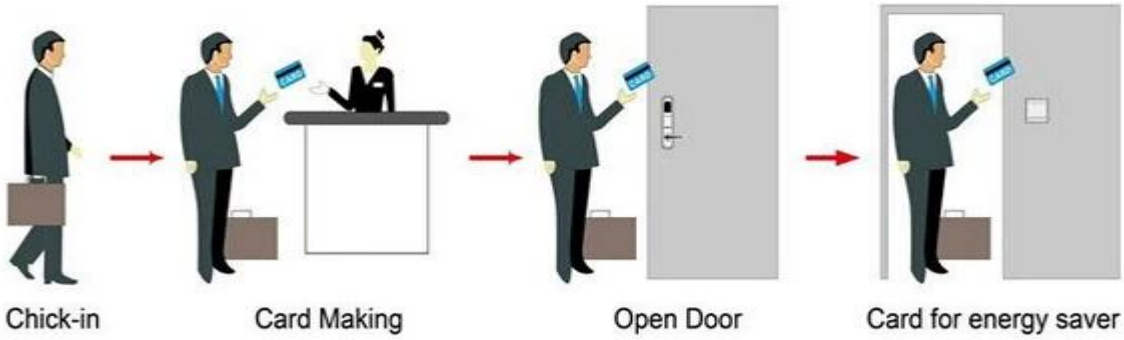

RF ID 8320

MIFARE® (RFID)
: MIFARE®
: MIFARE®

Smart Card Basic Function