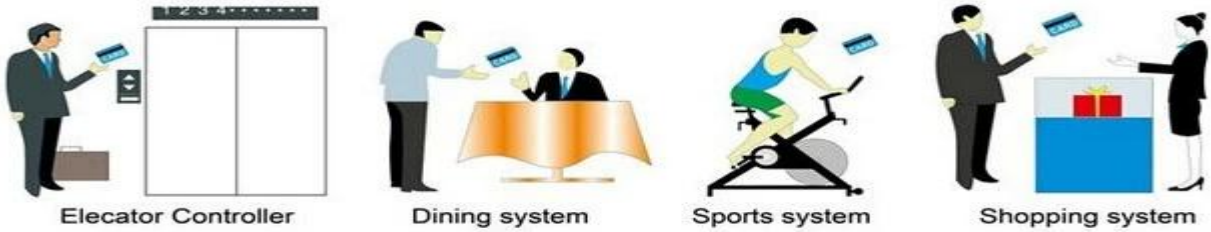

Smart Card Extensive Function

RF ID 系統 0.8 系列
系統 產品 系統 產品 & lt; 0.1s
系統 產品 系統 產品 32-60 系統 產品 系統 產品
系統 產品 系統 產品 系統 產品 系統 產品
系統 產品 系統 產品 系統, 系統 產品 系統 產品 系統 產品 系統 產品
系統 產品 系統 產品 系統, 系統 產品, 系統 產品, 系統 產品, 系統 產品
系統 產品: 1 系統 產品 系統 產品 **系統 產品 系統 產品 系統 產品 系統 產品, 系統 產品 & 系統 產品 系統 產品 系統 產品**
系統 產品, 系統 產品 系統 產品 系統 產品 系統 產品

系統 OEM 系統 ODM
系統 系統 系統 Windows XP / 2000 / 2003/2007
系統 系統 系統 系統 系統 系統 系統