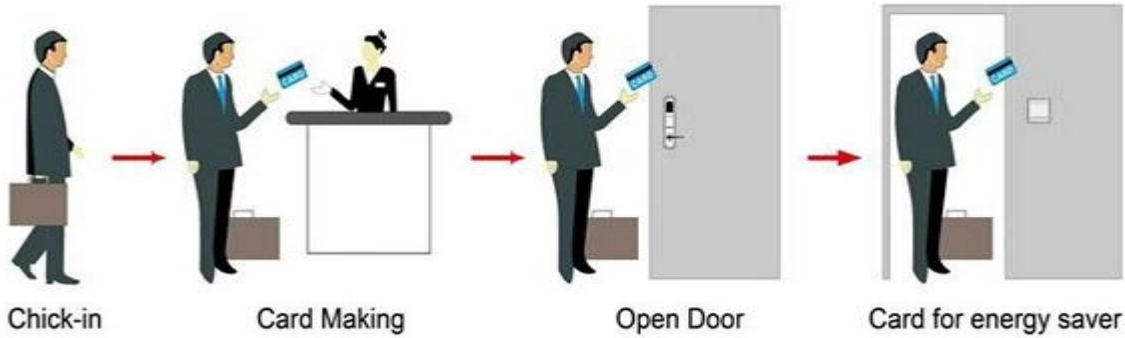

RF ID 系統 產品 - 8320 系列:

□: MIFARE® 晶片 系統 產品, (適用於 各種 系統 產品 或 系統 產品 或 系統 產品 或 系統 產品)
□: 系統 產品 系統 產品, (適用於 各種 系統 產品 或 系統 產品 或 系統 產品 或 系統 產品)
□: 系統 產品 系統, (適用於 各種 系統 產品, 或 系統 產品 系統 產品)

Smart Card Basic Function

Smart Card Extensive Function

RF ID 系統 0.8 系列
 系統 產品 系統 產品 & lt; 0.1s
 系統 產品 系統 產品 32-60 系統 產品 系統 產品
 系統 產品 系統 產品 系統 產品 系統 產品
 系統 產品 系統 產品 系統, 系統 產品 系統 產品 系統 產品 系統 產品
 系統 產品 系統 產品 系統, 系統 產品, 系統 產品, 系統 產品, 系統 產品
 系統 產品: 1 系統 產品 系統 產品 **系統 產品 系統 產品 系統 產品 系統 產品, 系統 產品 & 系統 產品 系統 產品 系統 產品**
系統 產品, 系統 產品 系統 產品 系統 產品 系統 產品

系統 OEM 系統 ODM
 系統 系統 系統 Windows XP / 2000 / 2003/2007
 系統 系統 系統 系統 系統 系統 系統

HOTEL LOCK SYSTEM ONE-CARD-PASS

1. 系統由主機、數據採集器、門鎖、門鎖管理軟體、讀卡器、RF卡、取電開關等組成。
2. 數據採集器 (1 個 / 門鎖) --- 用於採集門鎖的數據。
3. 門鎖 (數據採集器 = 數據採集器) --- 用於採集門鎖的數據。
4. 門鎖 (數據採集器 = 數據採集器) --- 用於採集門鎖的數據。
5. 門鎖 (數據採集器 = 數據採集器) --- 用於採集門鎖的數據。
6. 門鎖 (數據採集器 = 數據採集器) --- 用於採集門鎖的數據。