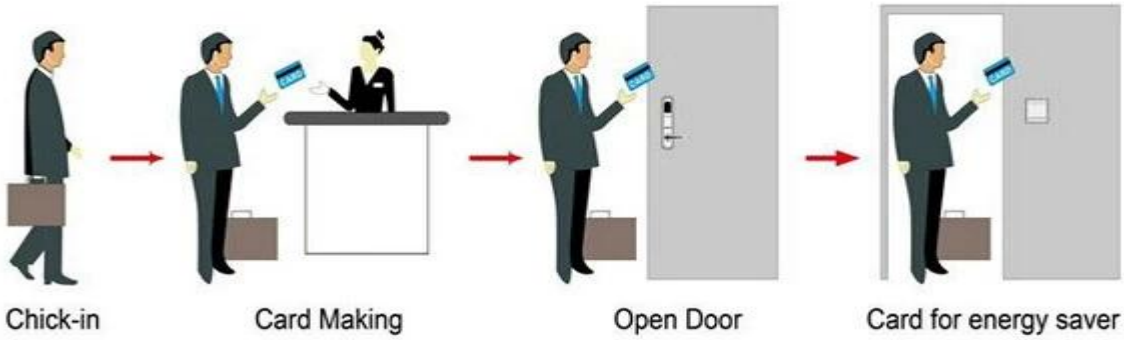

RFID 8320

RFID, ,

Temic

- □: MIFARE® (MIFARE®)
- □: (MIFARE®)
- □: (MIFARE®)

Smart Card Basic Function