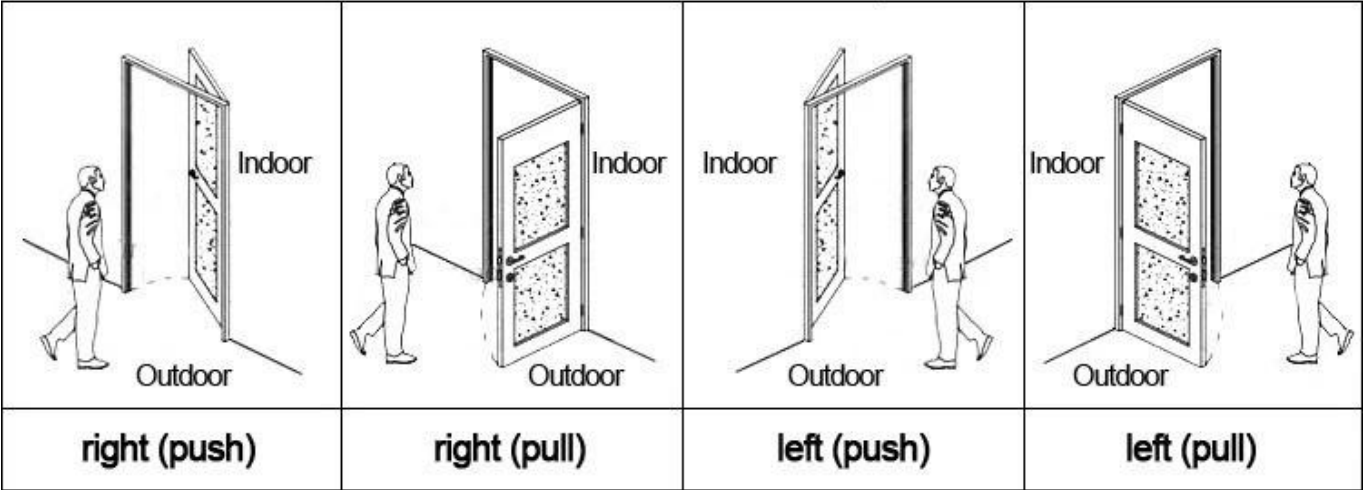

Please confirm door opening direction as below 4 types: