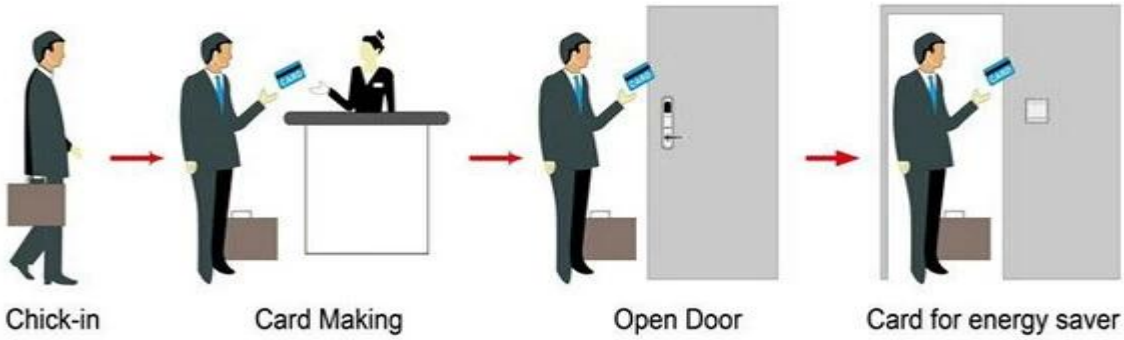

RF ID 8320

RF ID, Temic

MIFARE® (RFID)
: MIFARE®
: MIFARE®

Smart Card Basic Function