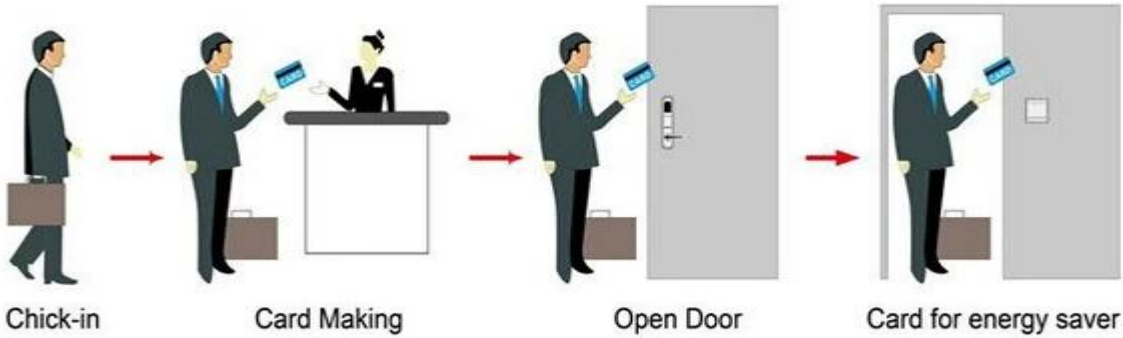

# Smart Card PY-8011-3

Smart Card Basic Function:

- A: MIFARE® (USB)
- B: Temic (USB)
- C: EM (EMV)

## Smart Card Basic Function