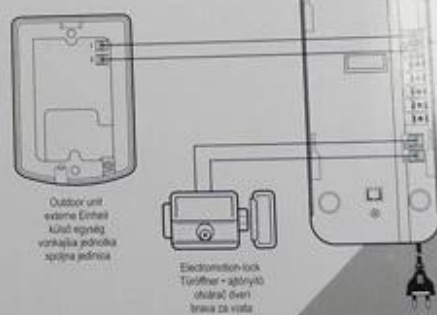

SK INTERFON SA JEDINICOU ZA OTVARANIE VRATA

- systém s dvoma vodičmi
- digitálny kódovanie
- zabezpečenie kvalitatívnej prenosu zvuku medzi dvoma jednotkami
- elektronika otvárania kľučku bez plus napájania
- ľahká inštalácia - vodiče sa môžu pripnúť na zem i na zid montáž
- dosahová vzdialenosť: max 500 m v prípade kábla 2x1 mm² (720 m v prípade vzduchu)

EC INTERFON SA OTVARANEM VRATA

- dvofarbný systém
- digitálny kódovanie
- zabezpečenie kvalitatívnej prenosu zvuku medzi dvoma jednotkami
- elektronika za otvárania kľučku bez prídavného napájania
- ľahká inštalácia - vodiče sa môžu pripnúť na zem i na zid montáž
- dosahová vzdialenosť: max 500 m v prípade kábla 2x1 mm² (720 m v prípade vzduchu)

SX VOCHODŤ TELEFON S OTVARACOM DVRI

- systém s dvoma vodičmi s dvojitým elektrickým vedením
- digitálny kódovanie
- výborný prenos zvuku medzi dvoma jednotkami
- elektronický otvárač brány bez ďalšieho napájania
- ľahká inštalácia - vodiče sa môžu pripnúť na zem i na zid montáž
- dosahová vzdialenosť: max 500 m v prípade kábla 2x1 mm² (720 m v prípade vzduchu)

230 V~ / 50 Hz

TÜV
CE
ISO9001