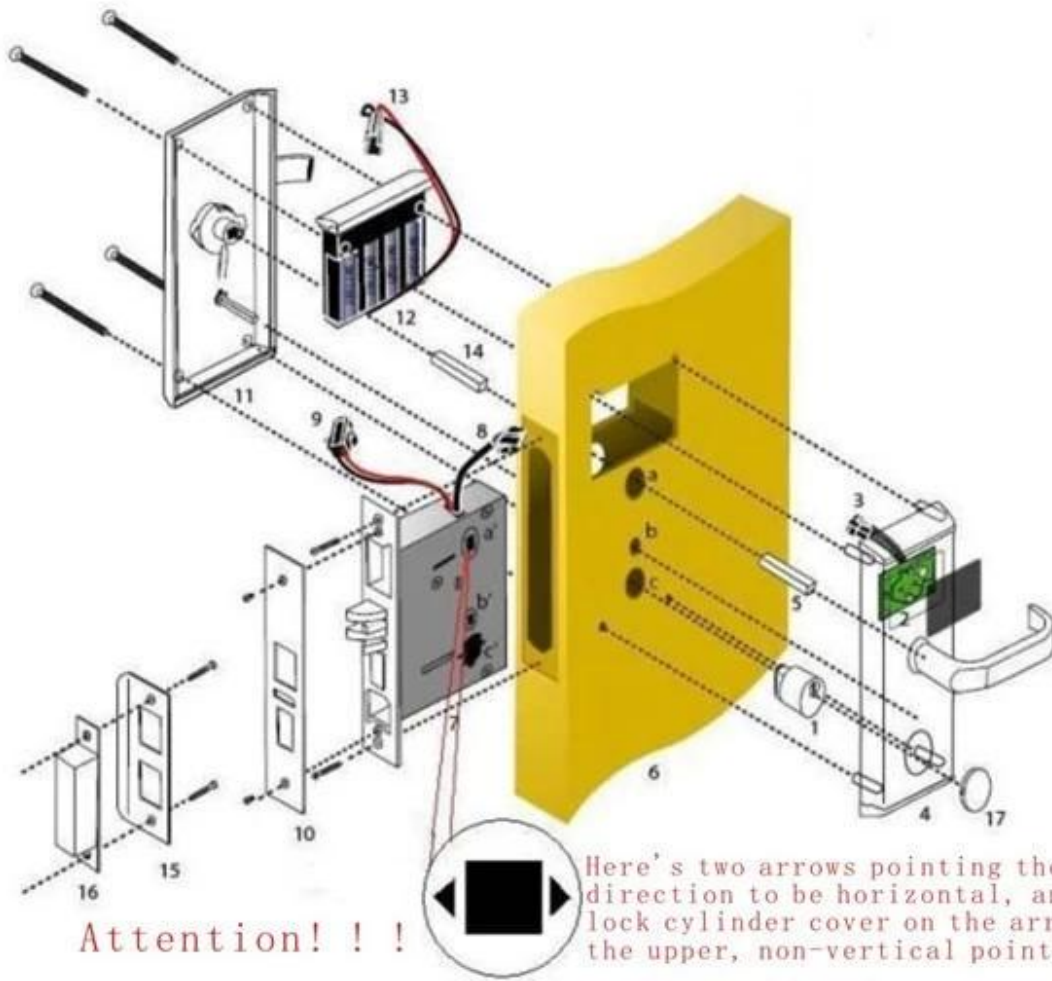

## RF serratura dell'hotel tra cui:

- A: carta MIFARE® per serratura dell'hotel, (utilizzo con encoder carta di porta USB e software)  
B: Temic serratura dell'hotel della carta, (utilizzo con encoder carta di porta USB e software)  
C: EM serratura dell'hotel, (uso standalone, senza bisogno di software)

## Caratteristiche principali del nostro serratura albergo

1. Si è forgiata dalla lega Zink (acciaio inossidabile o rame), con l'alta sicurezza e solidità della natura.
2. Intellektual ultra sottile piccolo nucleo della serratura, questa fa la rottura al portello il meno possibile quando fa i fori.
3. Maniglia libera, impedire lo sforzo esterno rovinare la struttura interna. La vita attiva è lunga.
4. Verifichiamo ogni circuito per accertare la sua vita span.

## Come installare il nostro blocco della carta RF