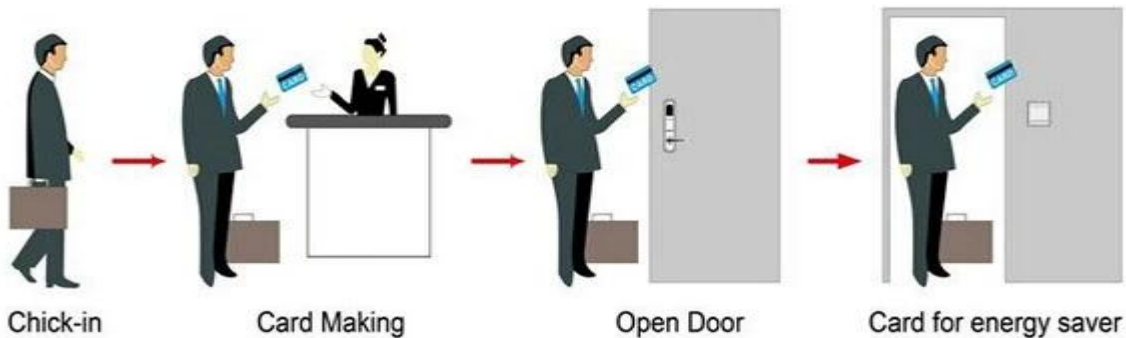

[Blocco del contatto senza contatto, Porcellana della società di carte di plastica IC, Azienda di carte IC di alta sicurezza](#)

Chiusura portachiavi senza chiave con:

- A: Blocco alberghiero MIFARE® (utilizzare con encoder e software per porta USB)
- B: Blocco alberghiero della scheda Temic (utilizzare con encoder e software per porta USB)
- C: blocco alberghiero EM, (utilizzare standalone, nessun software necessario)

Smart Card Basic Function

Smart Card Extensive Function

Funzionamento singolo 0,8 secondi

Tempo di lettura della carta & lt; 0.1s

Installare lo spessore della porta 32-60 mm

Colore facciale Può essere personalizzato