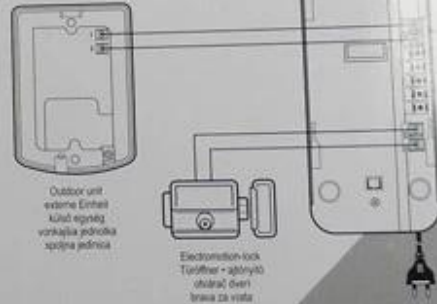

ZHUDELE

○ ZDL-3207
○ ZDL-3208

Intercom Doorbell

gegensprechanlage mit türöffner
kaputelefon ajtónyitóval

CS DOMČNÝ TELEFÓN S OVLÁDANÍM ELEKTRICKÉHO ZÁMKY
• kvalitativná domčný telefónny systém
• digitálny kódovanie
• výborná zvuková prenosová kvalita medzi dvoma jednotkami
• elektronika na vyvolanie elektrického zámku dverí bez ďalšieho napájacieho zdroja
• ľahké nainštalovanie (na stenách) a kábel upevnenie (šroubom)
• dosah: maximálne 500 m a prípadne použitie káblu 2x1 mm² (kabel není přislušením plastovým)

SK INTERFON SA OTVÁRANÍEM VŔATA
• kvalitativná telefónna sústava
• digitálny kódovanie
• výborná kvalita prenosu zvuku medzi dvoma jednotkami
• elektronika za otvárania kábr bez ďalšieho napájania
• ľahké nainštalovanie (na stenách) a kábel upevnenie (šroubom)
• dosah: maximálne 500 m a prípadne použitie káblu 2x1 mm² (kabel nie je prislúšením plastovým)

SK VOCHODNÝ TELEFÓN S OTVÁRANÍOM DVERÍ
• kvalitativná telefónna sústava s digitálnym kódovaním
• digitálny kódovanie
• výborná kvalita prenosu zvuku medzi dvoma jednotkami
• elektronika otvárania kábr bez ďalšieho napájania
• ľahké nainštalovanie (na stenách) a kábel upevnenie (šroubom)
• dosah: maximálne 500 m a prípadne použitie káblu 2x1 mm² (kabel nie je prislúšením plastovým)

230 V~ / 50 Hz

TÜV
CE
ISO9001