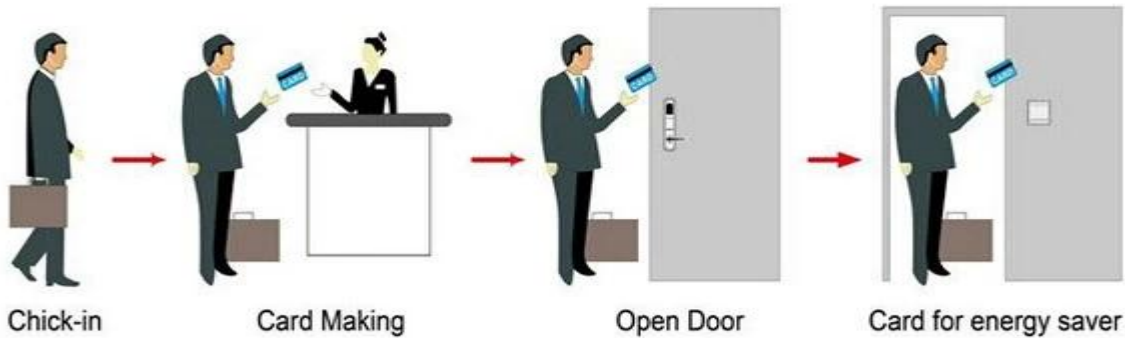

Un sistema PY-8320 comprendente:

A: Blocco alberghiero MIFARE® (utilizzare con encoder e software per porta USB)

B: Blocco alberghiero della scheda Temic (utilizzare con encoder e software per porta USB)

C: blocco alberghiero EM, (utilizzare standalone, nessun software necessario)

Smart Card Basic Function

Smart Card Extensive Function

Funzionamento singolo 0,8 secondi

Tempo di lettura della carta & lt; 0.1s