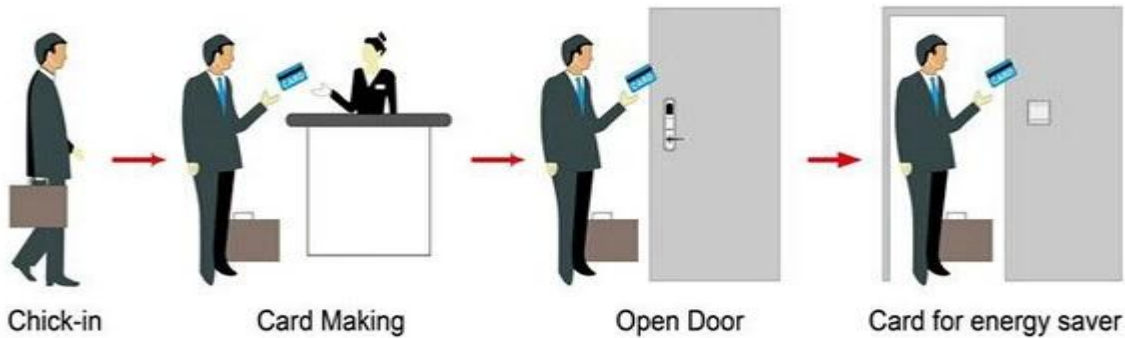

Cina di coreano serratura rfid porta senza chiave serratura PY-8391

RF hotel porta blocco sistema tra cui:

R: serratura di MIFARE scheda hotel, (uso con il codificatore della carta di porta USB e software)

B: Temic serrature hotel, (uso con il codificatore della carta di porta USB e software)

C: hotel EM bloccare, (utilizzare standalone, senza bisogno di software)

Smart Card Basic Function

Smart Card Extensive Function

Sistema di blocco porta elettronica made in Cina PY-8393

Singola operazione 0,8 secondi

Carta di leggere ora < 0, 1S

Installare porta spessore mm 32-60

Colore del viso può essere customerized

il pacchetto include serratura bloccasterzo, software e video demo