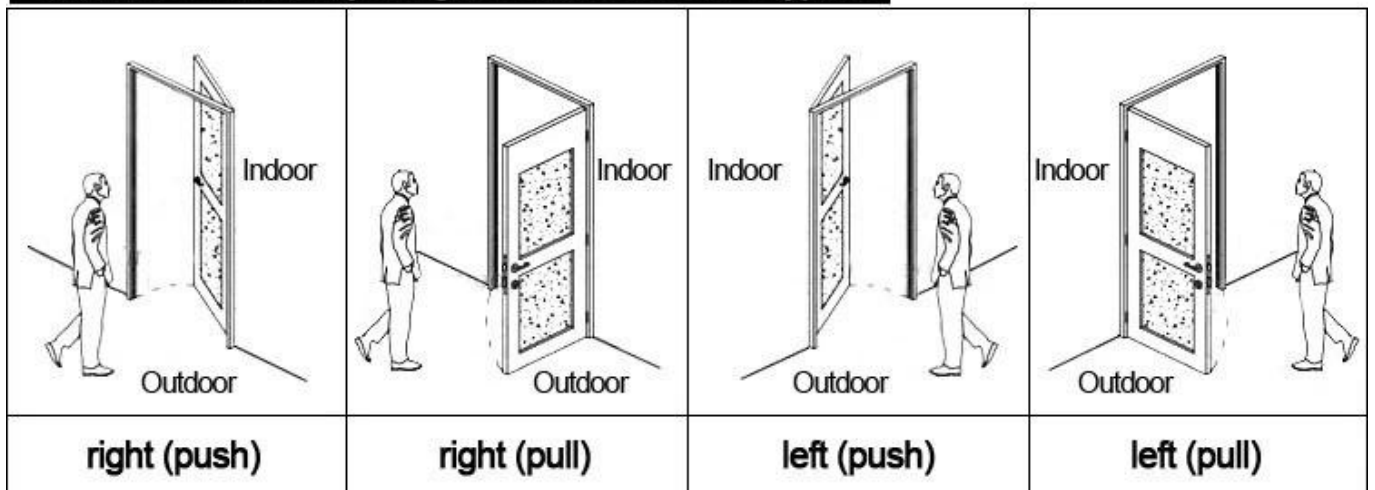

Servizio OEM o ODM

Rete compatibile Windows XP / 2000 / 2003/2007

Tecnologia avanzata hassel USB tecnologia

PRODUCT DISPLAY

HOTEL LOCK SYSTEM ONE-CARD-PASS

1. [sistema di blocco porta elettroniche per Alberghi](#) Serratura (qty = camera)---per aprire la porta
2. encoder (1pcs/hotel)---per il rilascio di tutti i tipi di carte
3. switch (qty = camera)---per ottenere il potere
4. carte (qty = 3 volte della camera)---per aprire la serratura
5. rilevatrice (1pcs/hotel, opzionale)---per ottenere i tempi e le informazioni di ingresso dalla serratura
6. self sviluppato software (gratuito)---per impostare il programma l'intero sistema.

I nostri lavoratori attenti e favolosi:

Clienti felici e contenti:

Il nostro veloce e pronta consegna:

La nostra fiducia e successo in Mostra:

Accessories list reminder:

Please confirm door opening direction as below 4 types:

Funzione estesa:

Controllo di accesso

Per spazio comune, o portoni ecc. stesso software, stessa carta

Controllo di ascensore

Per elecator. stesso software, stessa carta

Stato camera

Per camera per gli ospiti, sono dotate di porta campana