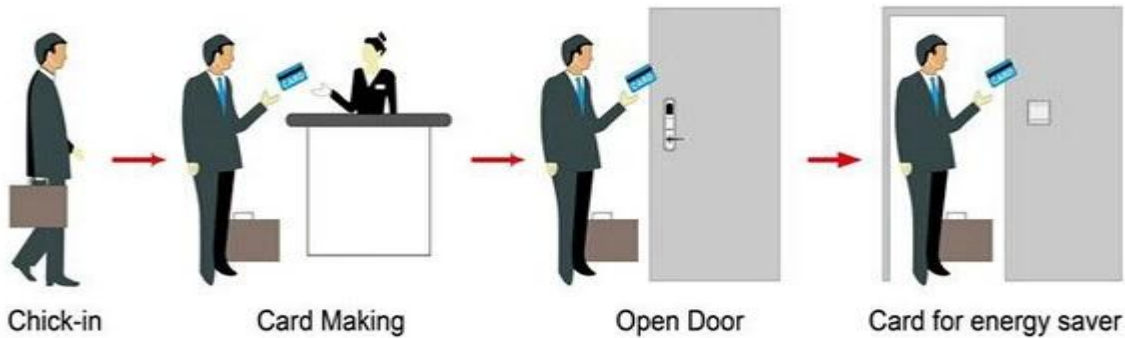

**Un sistema PY-8320 comprendente:**

**Hotel Lock Cina fornitori**

A: Blocco alberghiero MIFARE® (utilizzare con encoder e software per porta USB)

B: Blocco alberghiero della scheda Temic (utilizzare con encoder e software per porta USB)

C: blocco alberghiero EM, (utilizzare standalone, nessun software necessario)

## Smart Card Basic Function