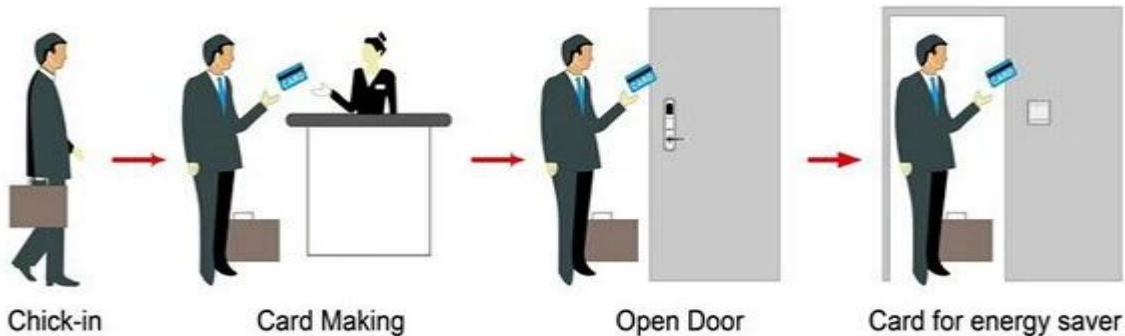

Un sistema PY-8320 comprendente:

Office / home dinamico blocco password fabbrica, Il più competitivo distributore di presenza di tempo, Prezzo di sistema di controllo dell'accesso

A: Blocco alberghiero MIFARE® (utilizzare con encoder e software per porta USB)

B: Blocco alberghiero della scheda Temic (utilizzare con encoder e software per porta USB)

C: blocco alberghiero EM, (utilizzare standalone, nessun software necessario)

Smart Card Basic Function

Smart Card Extensive Function