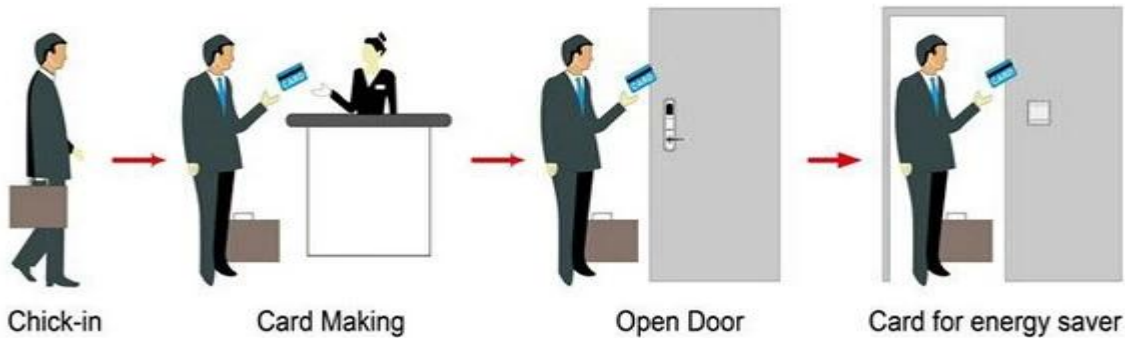

Vicinanza hotel porta blocco tra cui:

Serratura di A: Mifare® scheda hotel, (uso con il codificatore della carta di porta USB e software)

B: Temic serrature hotel, (uso con il codificatore della carta di porta USB e software)

C: hotel EM bloccare, (utilizzare standalone, senza bisogno di software)

Smart Card Basic Function

Smart Card Extensive Function

Singola operazione 0,8 secondi

Carta di leggere ora < 0, 1S

Installare porta spessore mm 32-60