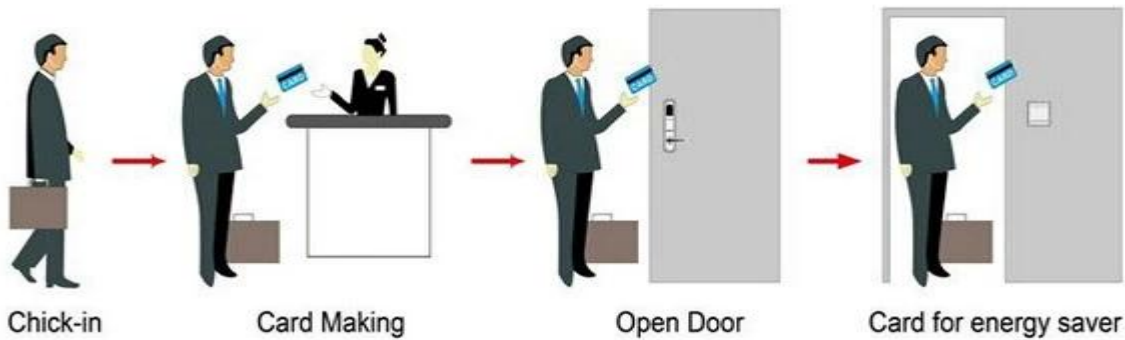

Spingere la Cina fornitori di porta blocco serratura elettrica

tra cui:

Serratura di A: Mifare® scheda hotel, (uso con il codificatore della carta di porta USB e software)

B: Temic serrature hotel, (uso con il codificatore della carta di porta USB e software)

C: hotel EM bloccare, (utilizzare standalone, senza bisogno di software)

Smart Card Basic Function

Smart Card Extensive Function

Singola operazione 0,8 secondi

Carta di leggere ora < 0, 1S

Installare porta spessore mm 32-60