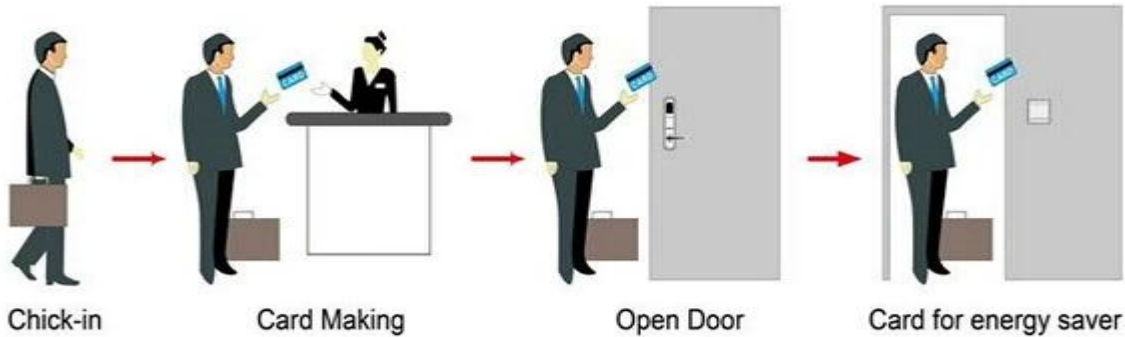

Hotel Lock fornitore porcellana, tra cui:

A: Blocco alberghiero MIFARE® (utilizzare con encoder e software per porta USB)

B: Blocco alberghiero della scheda Temic (utilizzare con encoder e software per porta USB)

C: blocco alberghiero EM, (utilizzare standalone, nessun software necessario)

## Smart Card Basic Function