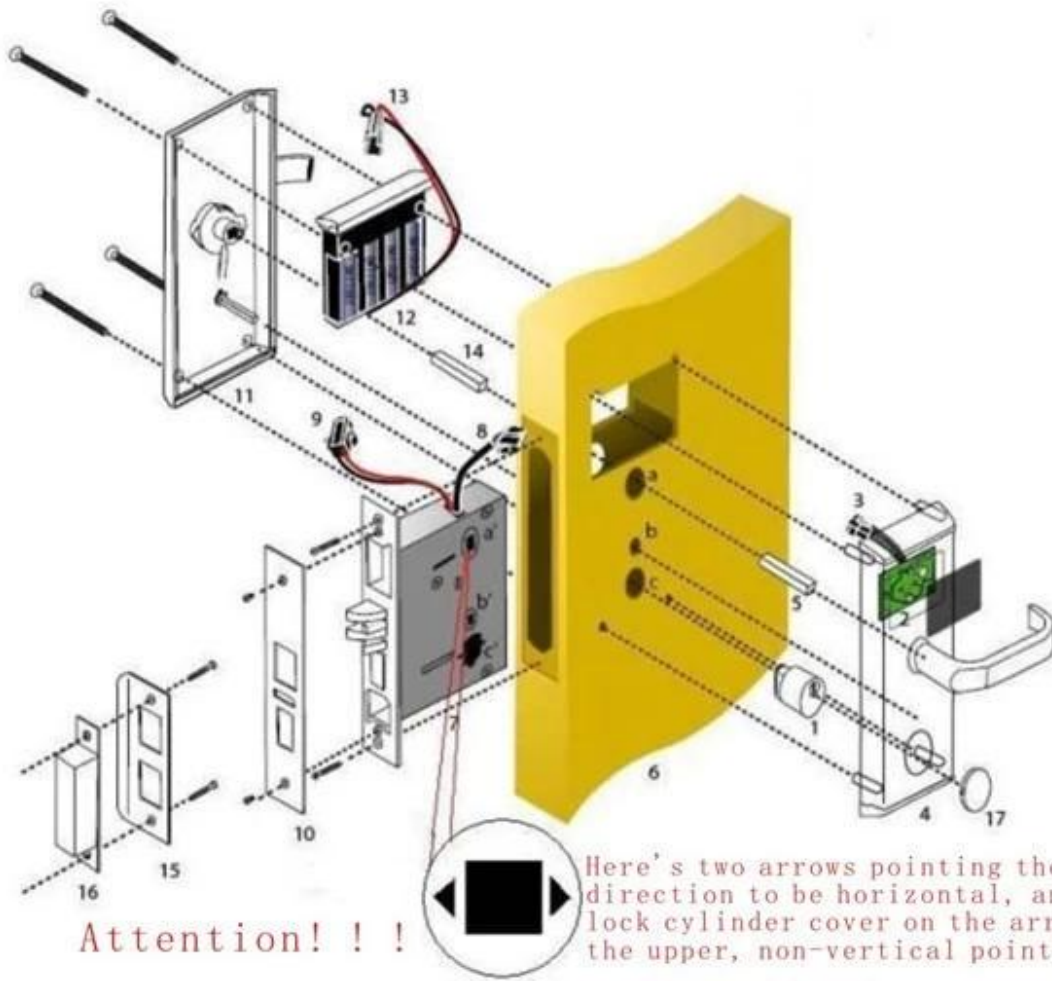

Serratura per alberghi RF, tra cui:

- A: scheda MIFARE® per blocco alberghiero, (con encoder e software per porta USB)
- B: Blocco alberghiero della scheda Temic (utilizzare con encoder e software per porta USB)
- C: blocco alberghiero EM, (utilizzare standalone, nessun software necessario)

Caratteristiche principali della nostra serratura dell'hotel

1. È forgiato da una lega di zinco (acciaio inossidabile o rame) una volta, con alta sicurezza e solidità.
2. Iol piccolo nucleo di serratura ultra sottile ntellectual, rende la rottura alla porta il più piccolo possibile quando fanno fori.
3. Maniglia libera, per evitare che lo stress esterno distrugga la struttura interna. La vita lavorativa è lunga.
4. Proviamo ogni circuito per garantire la sua vita Span.

Come installare la nostra RF Card Lock

Il certificato della nostra RF Card Lock

Alcune altre immagini del nostro prodotto

Le procedure di lavoro e software

- Il computer (per installare il software), l'encoder di carte, le schede, le serrature sono la base. Inoltre, è possibile utilizzare l'interruttore di risparmio energetico, il collettore dati nel sistema.

- Allora l'ospite riceve la scheda della stanza e cammina verso la stanza giusta, passa la carta alla serratura per sbloccare, quindi inserisci la carta al risparmio energetico per ottenere l'alimentazione se necessario.