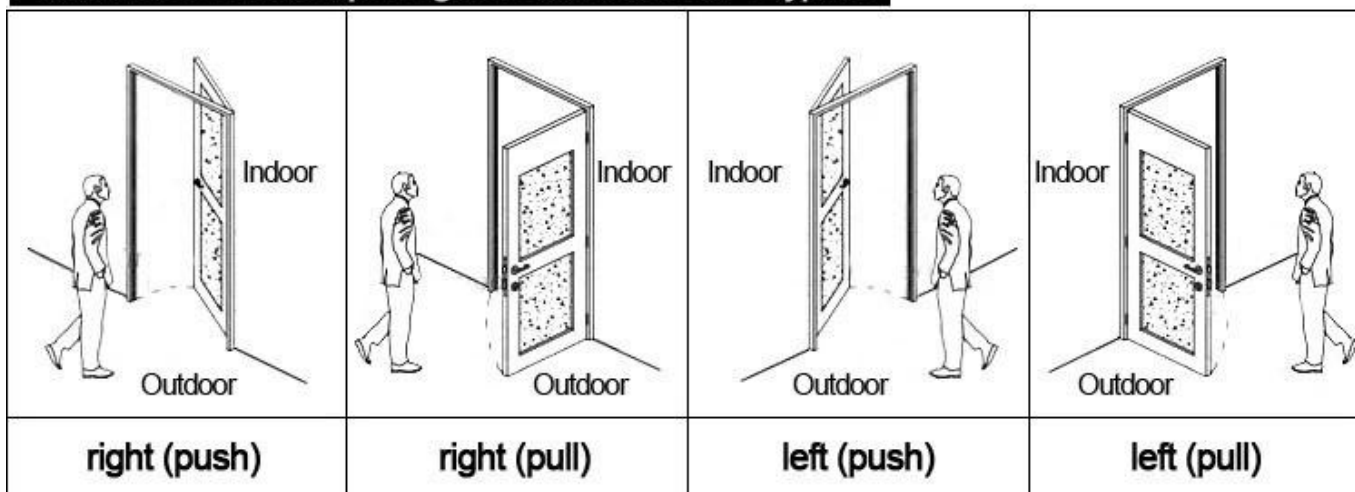

4. carte (qty = 3 volte della camera)---per aprire la serratura
5. rilevatrice (1pcs/hotel, opzionale)---per ottenere i tempi e le informazioni di ingresso dalla serratura
6. self sviluppato software (gratuito)---per impostare il programma l'intero sistema.

3
Data Collector

4
RF Card

5
Gain Power
Switch

Please confirm door opening direction as below 4 types:

Funzione estesa:

Controllo di accesso

Per spazio comune, o portoni ecc. stesso software, stessa carta

Controllo di ascensore

Per elecator. stesso software, stessa carta

Stato camera

Per camera per gli ospiti, sono dotate di porta campana

Welcome your inquiry 