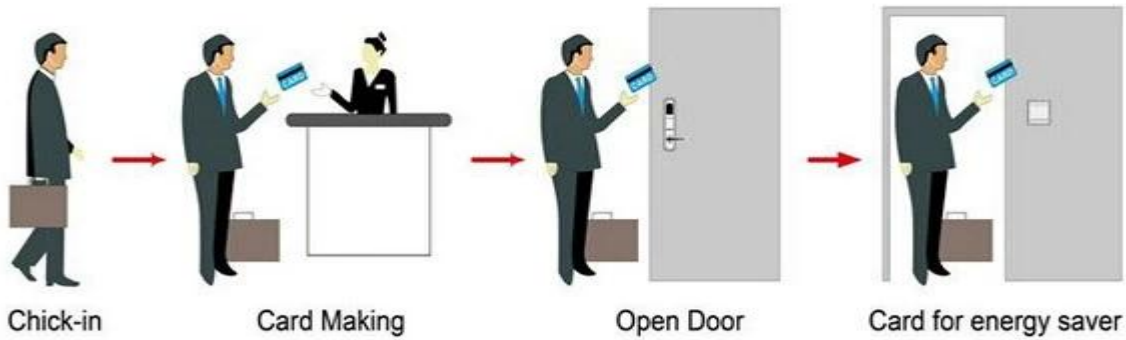

**Un sistema PY-8320 comprendente:**

- A: Blocco alberghiero MIFARE® (utilizzare con encoder e software per porta USB)
- B: Blocco alberghiero della scheda Temic (utilizzare con encoder e software per porta USB)
- C: blocco alberghiero EM, (utilizzare standalone, nessun software necessario)

## Smart Card Basic Function

## Smart Card Extensive Function

Funzionamento singolo 0,8 secondi

Tempo di lettura della carta & lt; 0.1s

Installare lo spessore della porta 32-60 mm

Colore facciale Può essere personalizzato

Il pacchetto comprende il blocco completo, il software e il video demo