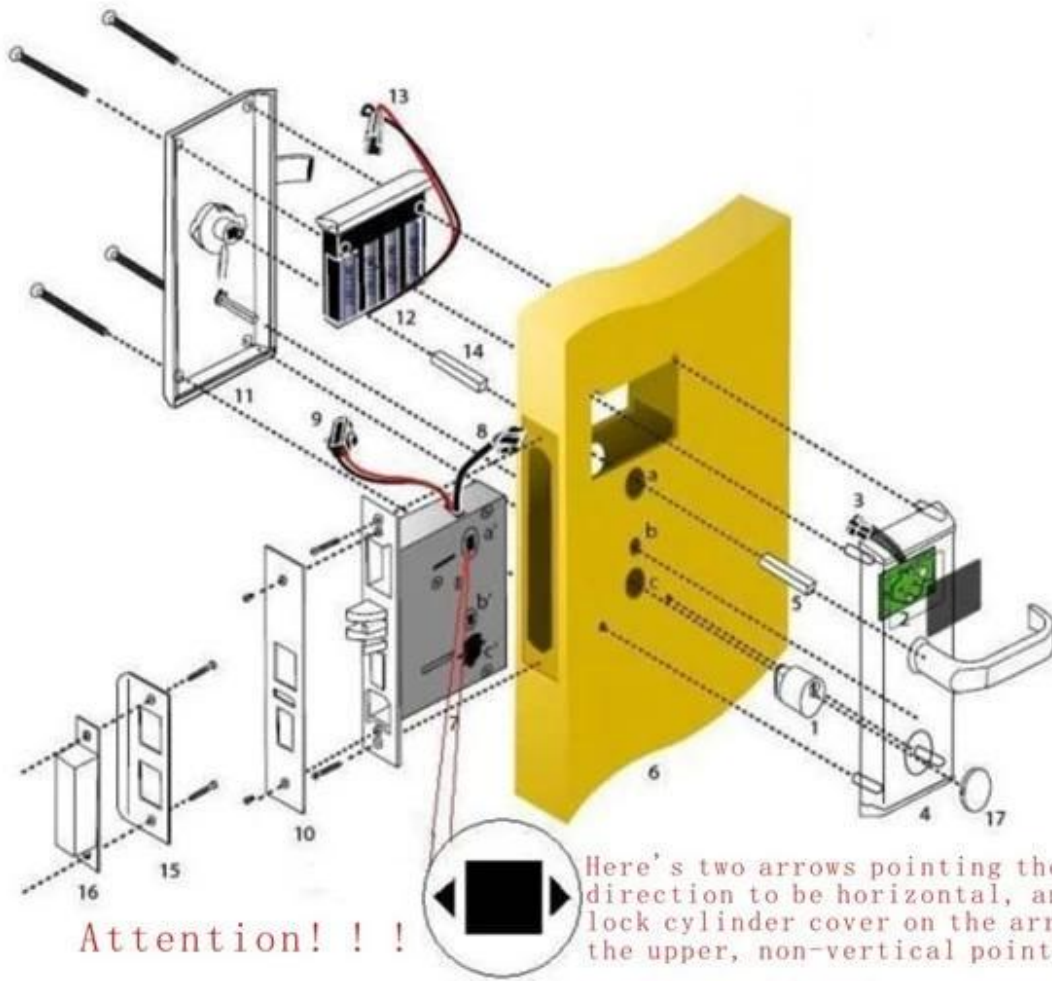

Il certificato della nostra RF Card Lock