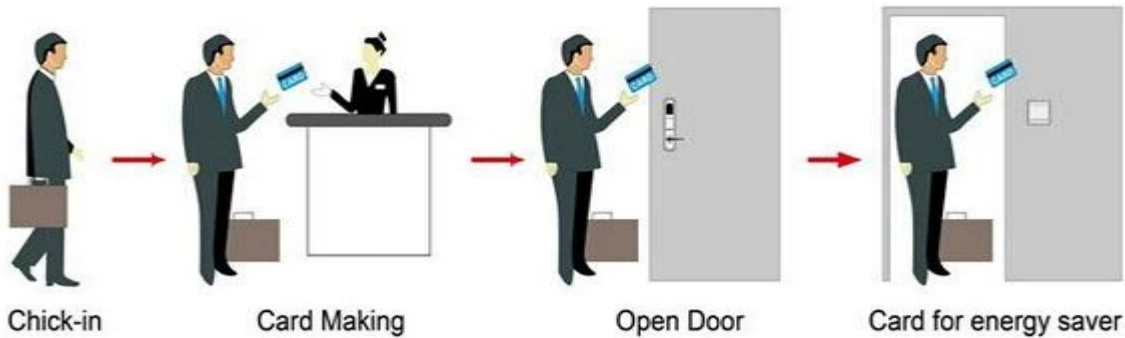

Porcellana di serratura senza chiave Keyless promozionale

[Fabbrica di serratura per chiavi in acciaio inox](#), [Sistema di controllo accessi rfid](#), [Sistema elettronico di chiusura per alberghi](#)

Smart Card Basic Function

Smart Card Extensive Function

ID tipo di carta, TEMIC, MIFARE®

Serratura in acciaio inox 304 frontale e posteriore e maniglia 304

Vita cardiaca 10 anni

Distanza induttiva ≤ 5cm

Alimentazione DC 6V, 4 pezzi di batterie alcaline AA