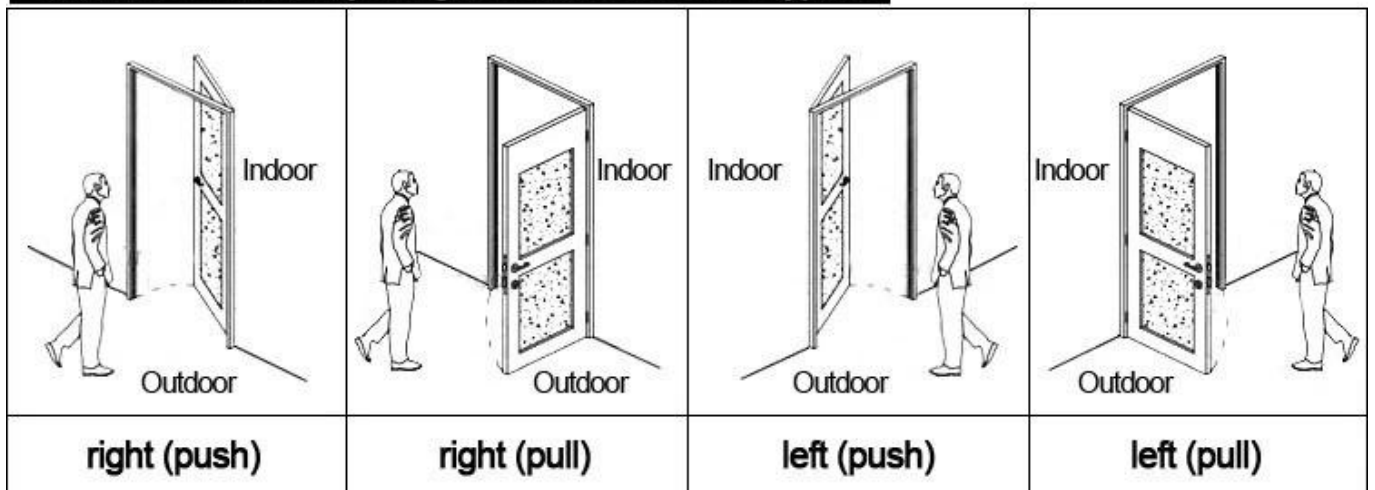

2. encoder (1pcs/hotel)---per il rilascio di tutti i tipi di carte
3. switch (qty = camera)---per ottenere il potere
4. carte (qty = 3 volte della camera)---per aprire la serratura
5. rilevatrice (1pcs/hotel, opzionale)---per ottenere i tempi e le informazioni di ingresso dalla serratura
6. self sviluppato software (gratuito)---per impostare il programma l'intero sistema.

I nostri lavoratori attenti e favolosi:

Clienti felici e contenti:

Il nostro veloce e pronta consegna:

La nostra fiducia e successo in Mostra:

Accessories list reminder:

Please confirm door opening direction as below 4 types:

Funzione estesa:

Controllo di accesso

Per spazio comune, o portoni ecc. stesso software, stessa carta

Controllo di ascensore

Per elecator. stesso software, stessa carta

Stato camera

Per camera per gli ospiti, sono dotate di porta campana