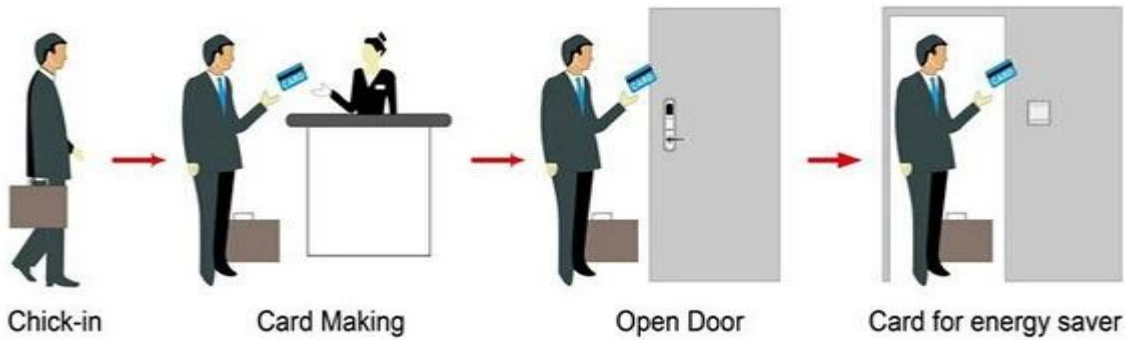

Serratura elettronica per hotel un SISTEMA PY-8320, tra cui:

Serratura di A: Mifare® scheda hotel, (uso con il codificatore della carta di porta USB e software)

B: Temic serrature hotel, (uso con il codificatore della carta di porta USB e software)

C: hotel EM bloccare, (utilizzare standalone, senza bisogno di software)

Smart Card Basic Function

Smart Card Extensive Function

Singola operazione 0,8 secondi

Carta di leggere ora < 0, 1S

Installare porta spessore mm 32-60