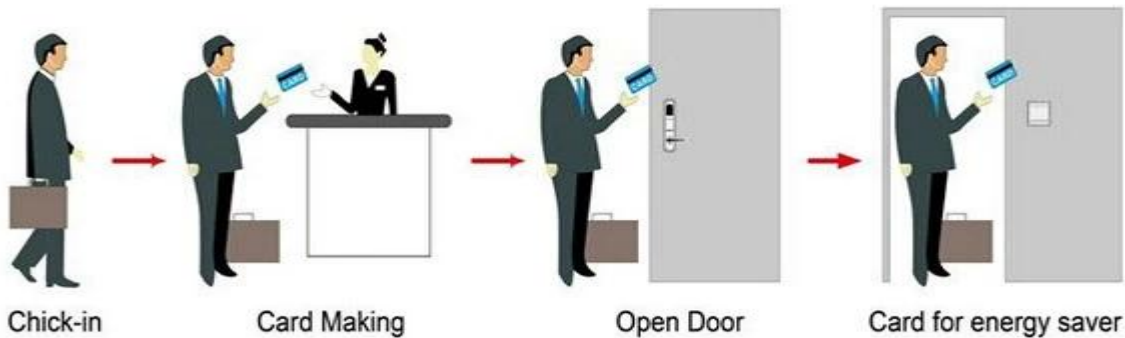

Prezzo di sistema di controllo dell'accesso, Finger & Azienda di controllo dell'accesso alla carta d'identità, Sistema di controllo accessi rfid

Hotel Lock fornitore porcellana, tra cui:

A: Blocco alberghiero MIFARE® (utilizzare con encoder e software per porta USB)

B: Blocco alberghiero della scheda Temic (utilizzare con encoder e software per porta USB)

C: blocco alberghiero EM, (utilizzare standalone, nessun software necessario)

Smart Card Basic Function

Smart Card Extensive Function