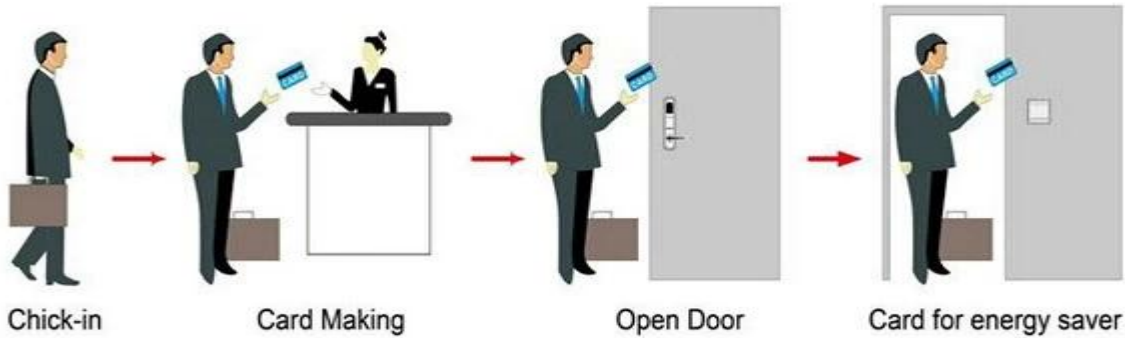

Un sistema PY-8320 comprendente:

Prezzo del modulo lettore uhf rfid, Miglior prezzo Produttore di serratura magnetica, Miglior prezzo compagnia di società Temic

A: Blocco alberghiero MIFARE® (utilizzare con encoder e software per porta USB)

B: Blocco alberghiero della scheda Temic (utilizzare con encoder e software per porta USB)

C: blocco alberghiero EM, (utilizzare standalone, nessun software necessario)

Smart Card Basic Function

Smart Card Extensive Function