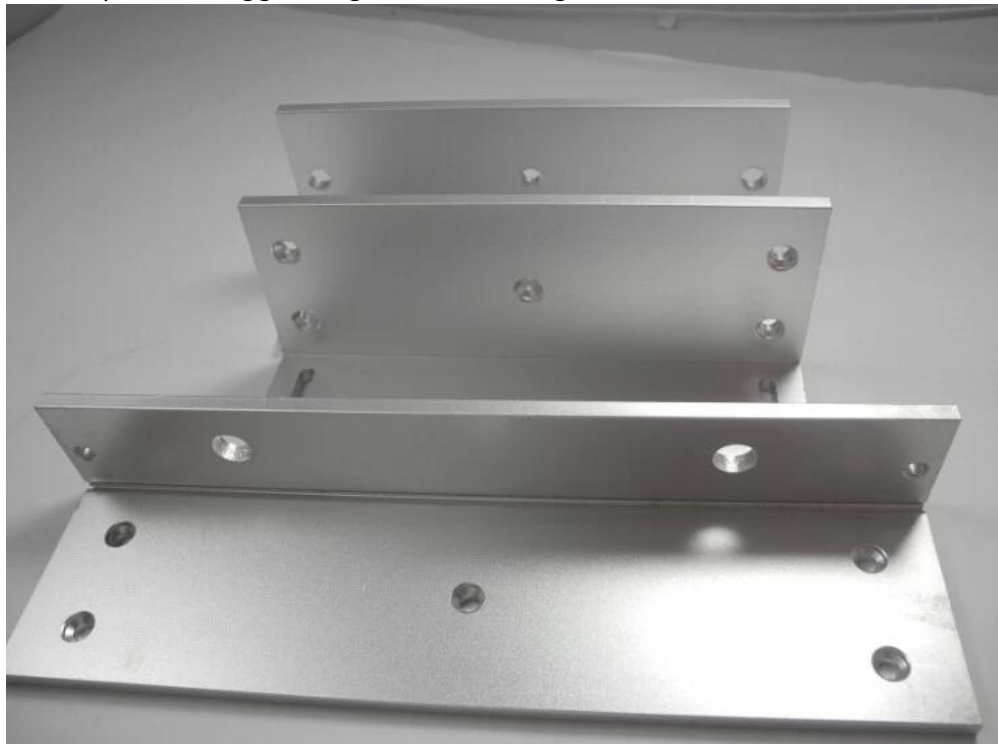

## Staffa di bloccaggio magnetico tipo ZL

Punto d'origine: Guangdong, Cina (continente)

Marca: PROYU

Numero di modello: PY-50ZL

Staffa di bloccaggio magnetico incorporato

Adatto per bloccaggio magnetico da 50 kg