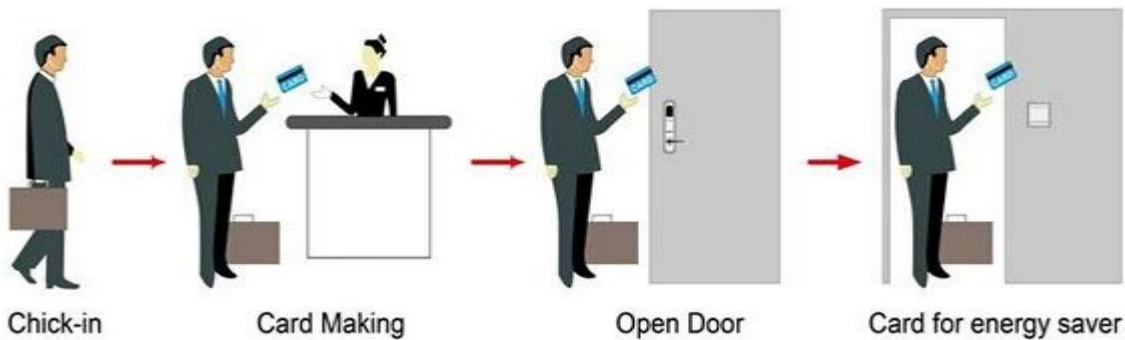

Branding Hotel Lock fornitore porcellana PY-8011-6

fornitore: [Fornitore di serrature elettriche porcellana](#), [Produttore elettronico magnetico magnetico](#), [Sistema all'ingrosso di serratura dell'hotel](#)

Smart Card Basic Function