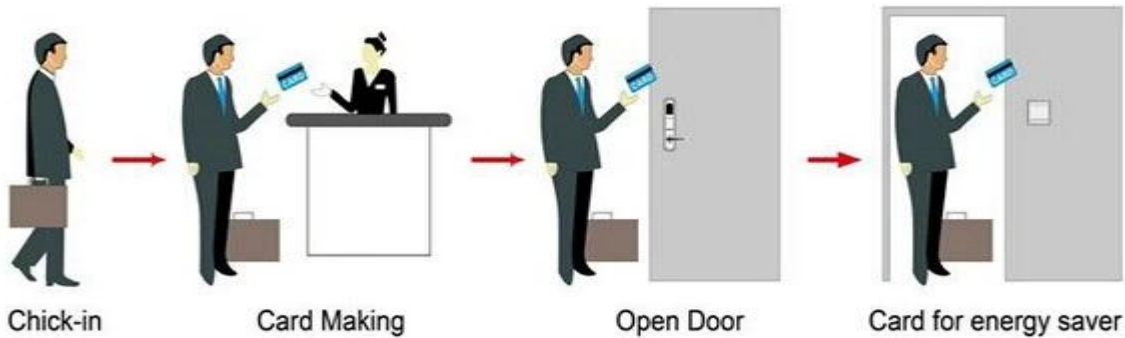

Un sistema PY-8320 comprendente:

Sistema elettronico di chiusura per alberghi, Controllo di accesso a barrette, Chiusura portachiavi senza chiave

A: Blocco alberghiero MIFARE® (utilizzare con encoder e software per porta USB)

B: Blocco alberghiero della scheda Temic (utilizzare con encoder e software per porta USB)

C: blocco alberghiero EM, (utilizzare standalone, nessun software necessario)

Smart Card Basic Function

Smart Card Extensive Function