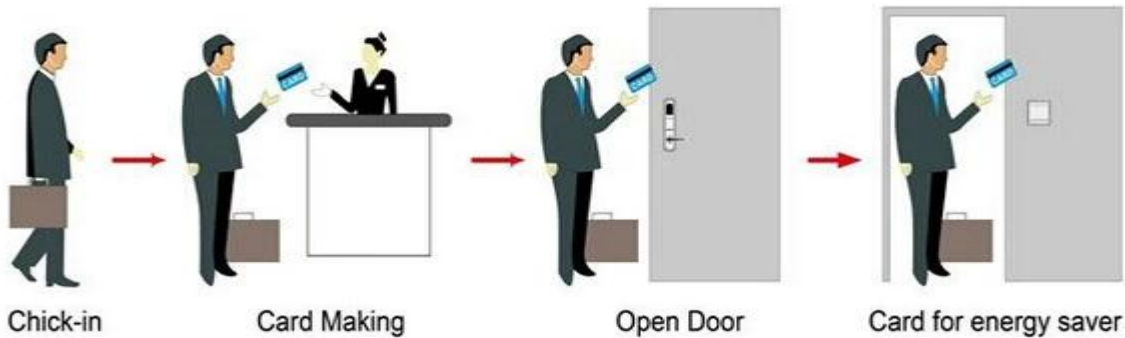

## Vicinanza hotel porta blocco tra cui:

Serratura di A: Mifare® scheda hotel, (uso con il codificatore della carta di porta USB e software)

B: Temic serrature hotel, (uso con il codificatore della carta di porta USB e software)

C: hotel EM bloccare, (utilizzare standalone, senza bisogno di software)

## Smart Card Basic Function