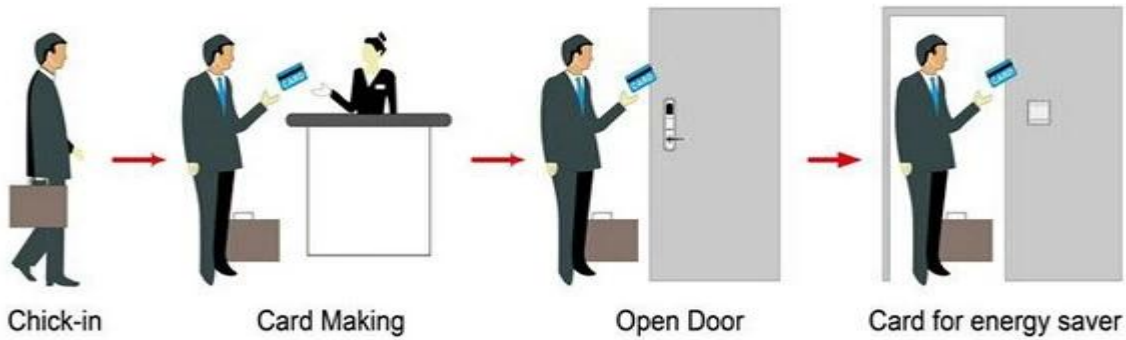

Un sistema PY-8320 comprendente:

- A: Blocco alberghiero MIFARE® (utilizzare con encoder e software per porta USB)
- B: Blocco alberghiero della scheda Temic (utilizzare con encoder e software per porta USB)
- C: blocco alberghiero EM, (utilizzare standalone, nessun software necessario)

Smart Card Basic Function

Smart Card Extensive Function

Funzionamento singolo 0,8 secondi

Tempo di lettura della carta & lt; 0.1s

Installare lo spessore della porta 32-60 mm

Colore facciale Può essere personalizzato