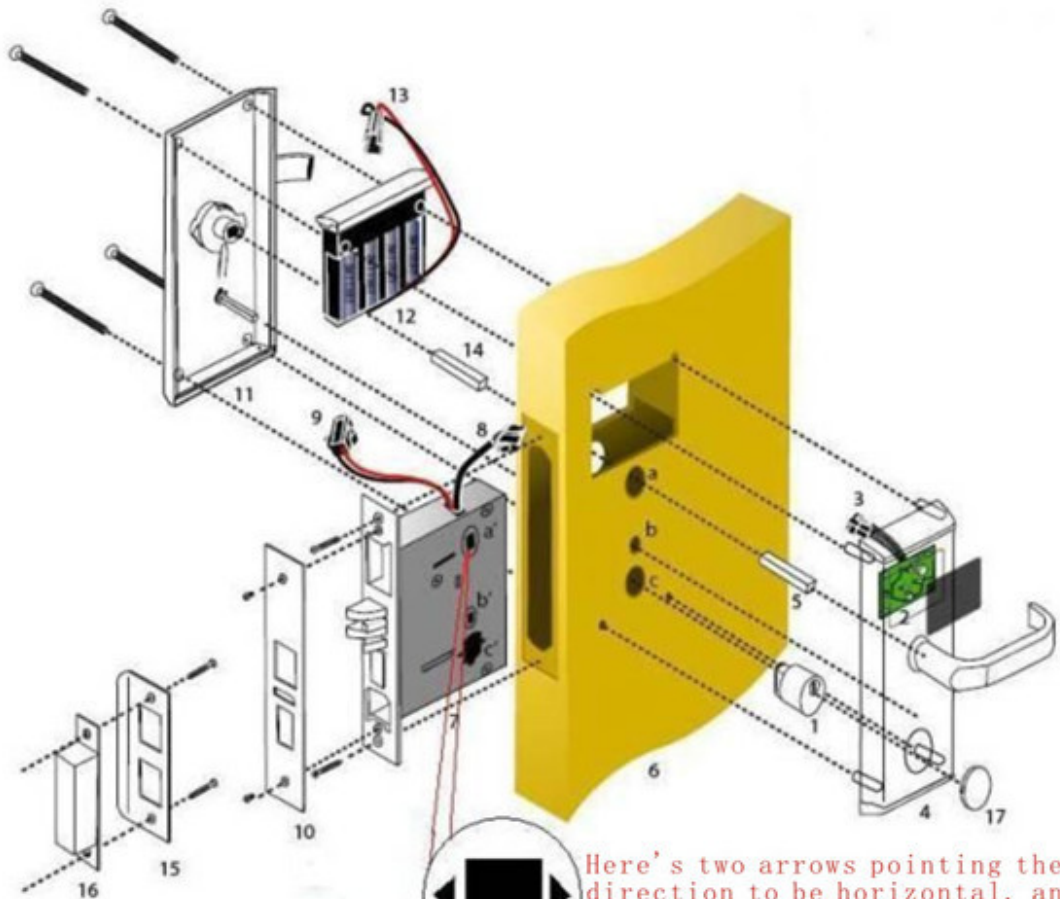

Durata delle batterie: 10000 volte (4x1.5V AA, media 1 anno)

FRR (frequenza di rifiuto falsa): 1%

FAR (False Acceptance Rate): 0.0001%

Alimentazione di ricambio: 9V

Formato della copertura: 242mm X 77mm

Installazione:

Attention!!!

Here's two arrows pointing the direction to be horizontal, and the lock cylinder cover on the arrow on the upper, non-vertical point!

Quando metti l'ordine, per favore dimmi che tipo di maniglia è necessario per le serrature (destra o sinistra)