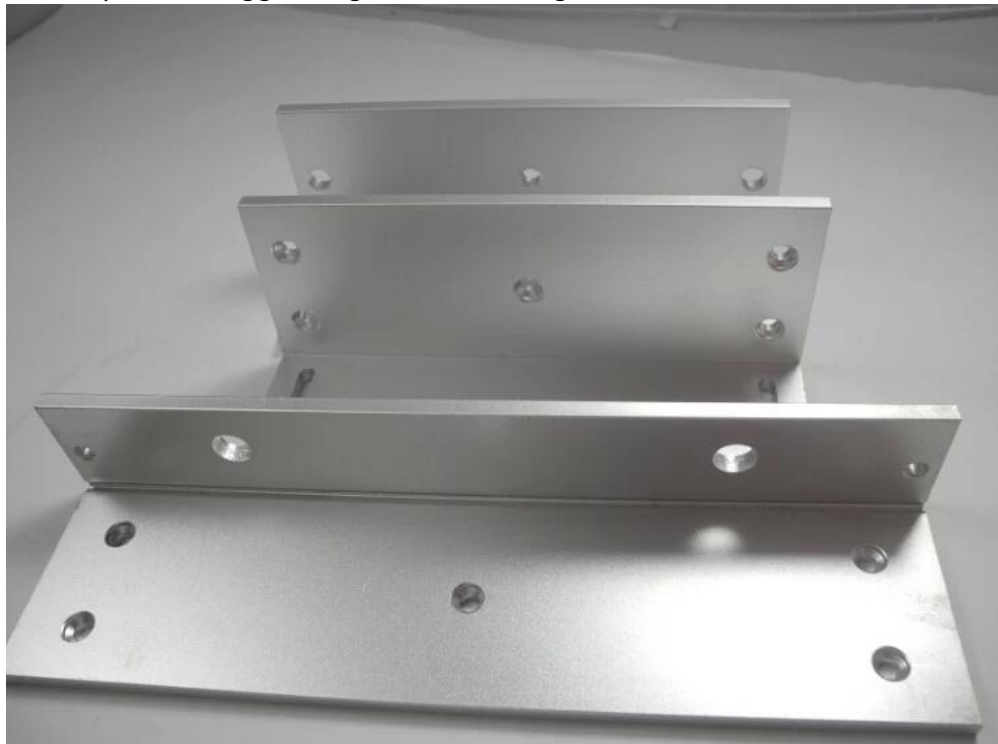

Staffa di bloccaggio magnetico tipo ZL

Punto d'origine: Guangdong, Cina (continente)

Marca: PROYU

Numero di modello: PY-50ZL

Staffa di bloccaggio magnetico incorporato

Adatto per bloccaggio magnetico da 50 kg