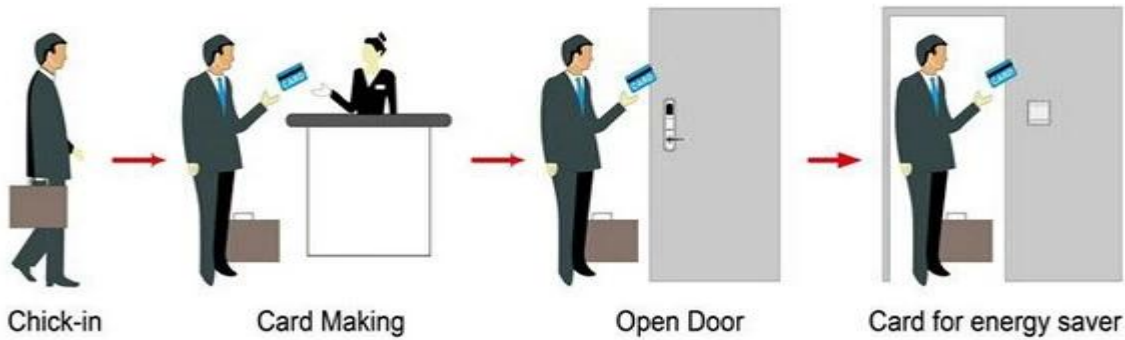

Un sistema PY-8320 comprendente:

Prezzo del modulo lettore uhf rfid, Miglior prezzo Produttore di serratura magnetica, Miglior prezzo compagnia di società Temic

A: Blocco alberghiero MIFARE® (utilizzare con encoder e software per porta USB)

B: Blocco alberghiero della scheda Temic (utilizzare con encoder e software per porta USB)

C: blocco alberghiero EM, (utilizzare standalone, nessun software necessario)

Smart Card Basic Function

Smart Card Extensive Function

Funzionamento singolo 0,8 secondi

Tempo di lettura della carta & lt; 0.1s

Installare lo spessore della porta 32-60 mm

Colore facciale Può essere personalizzato

Il pacchetto comprende il blocco completo, il software e il video demo