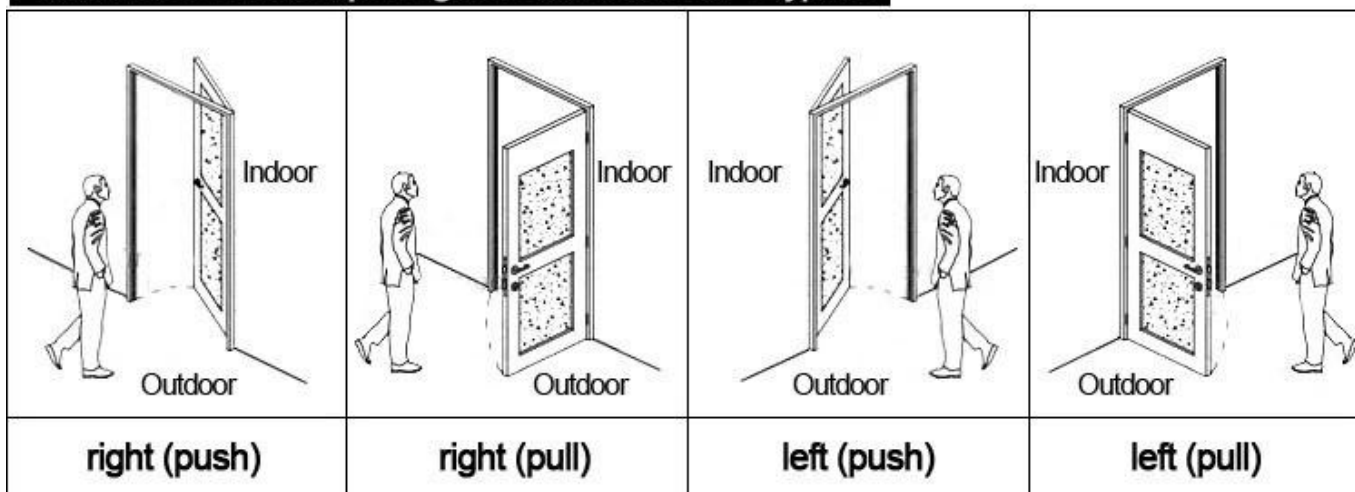

Tecnologia avanzata tecnologia USB hassel

HOTEL LOCK SYSTEM ONE-CARD-PASS

1. Serratura elettronica per l'hotel Blocco (qty = Camera per gli ospiti) --- Per aprire la porta
2. Encoder (1pcs / hotel) --- Per il rilascio di tutti i tipi di carte
3. Switch (qty = guest room) --- Per ottenere il potere
4. Card (qty = 3 volte di camera guest) ----- Per aprire la serratura
5. Data collector (1pcs / hotel, facoltativo) ----- Per ottenere il tempo ed i tempi delle informazioni di entrata dalla serratura
6. Self sviluppato software (gratuito) ---- Per impostare il programma l'intero sistema.

RF Card
Reader

Data Collector

RF Card

Gain Power
Switch

Please confirm door opening direction as below 4 types:

Funzione estesa:

Controllo di accesso

Per l'area comune, le porte principali ecc. Stesso software, la stessa scheda

Controllo ascensore

Per elettricista. Stesso software, stessa scheda

Stato della stanza

Per la camera ospiti, venite con campana porta

Welcome your inquiry