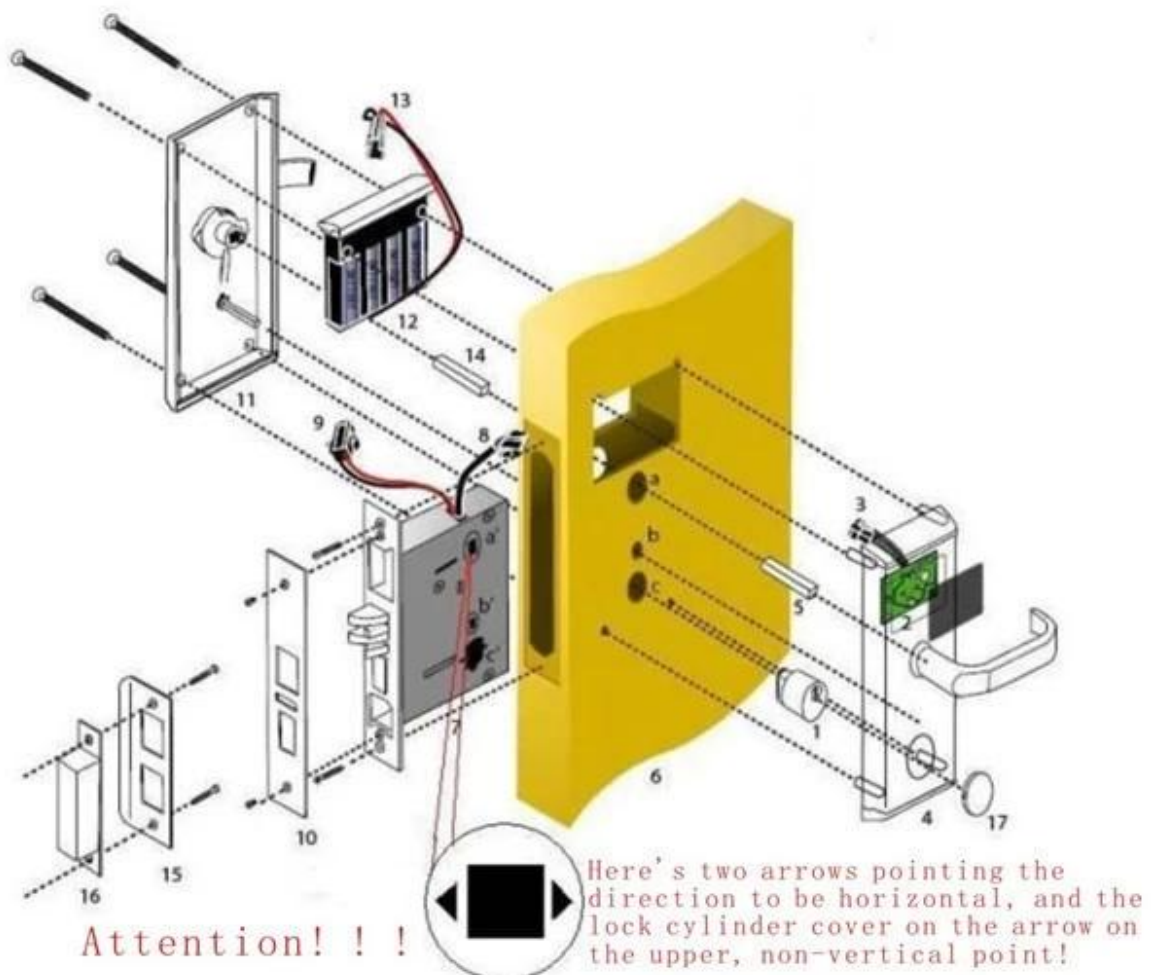

Serratura della porta dell'hotel RF comprendente:

A: Scheda MIFARE® per blocco hotel, (utilizzo con codificatore porta USB e software)

B: blocco hotel card Temic, (utilizzare con codificatore porta USB e software)

C: blocco hotel EM, (utilizzare standalone, nessun software necessario)

fornitore: [Hotel Lock fornitori Cina sistema di chiusura elettronica per hotel chiusure elettriche fornitori cina](#)

Caratteristiche principali della nostra serratura dell'hotel

1. È forgiato dalla lega di Zink (acciaio inossidabile o rame) una volta, con alta sicurezza e natura di solidità.
2. Intellectual ultra sottile nucleo di chiusura, questo rende la rottura della porta il meno possibile durante i buchi.
3. Maniglia libera, per evitare che lo stress esterno rovini la struttura interna. La vita lavorativa è lunga.
4. Testiamo ogni circuito per assicurarci la sua vita arco.

Parametri tecnici:

Come installare la nostra serratura per hotel