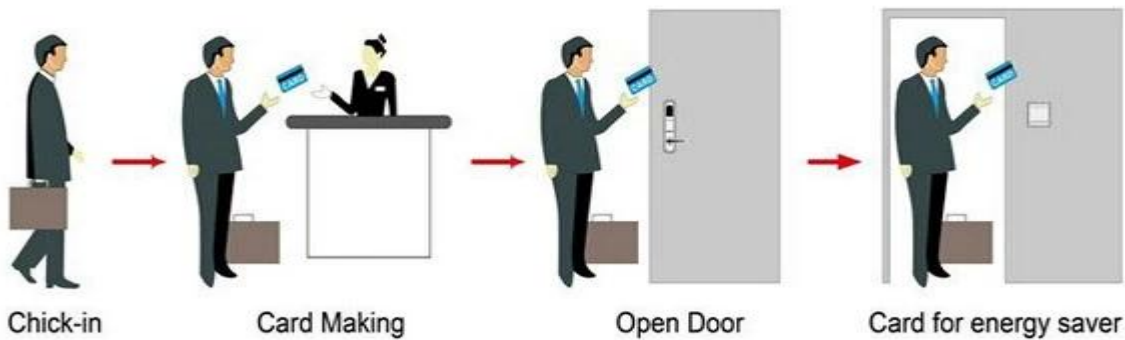

## Branding Hotel Lock fornitore porcellana PY-8011-6

fornitore: [Sistema all'ingrosso di serratura dell'hotel](#), [Prezzo di sistema di controllo dell'accesso](#), [Prezzo del modulo lettore uhf rfid](#)

### Smart Card Basic Function