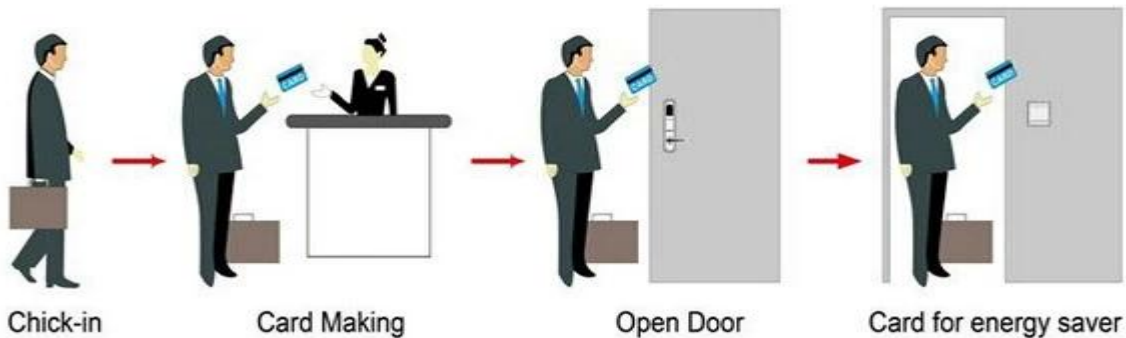

Sistema all'ingrosso di serratura dell'hotel, Fornitore di serrature elettriche porcellana, Produttore elettronico magnetico magnetico

**Chiusura portachiavi senza chiave con:**

- A: Blocco alberghiero MIFARE® (utilizzare con encoder e software per porta USB)
- B: Blocco alberghiero della scheda Temic (utilizzare con encoder e software per porta USB)
- C: blocco alberghiero EM, (utilizzare standalone, nessun software necessario)

## Smart Card Basic Function