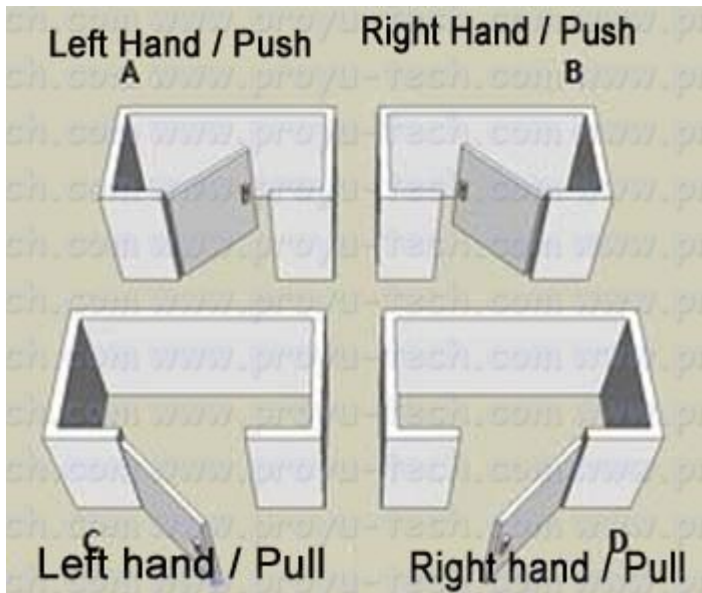

### Notitie:

Onze producten worden gedetecteerd door relevante afdelingen zoals Ministerie van Openbare Veiligheid en krijgen de Europese CE-verklaring en FCC en ROHS.

Mortise Choice:

**Installatie:**

**Wanneer u de bestelling plaatst, vertel ons dan welke manier van handvat u nodig heeft voor de sluisen (rechts of links)**