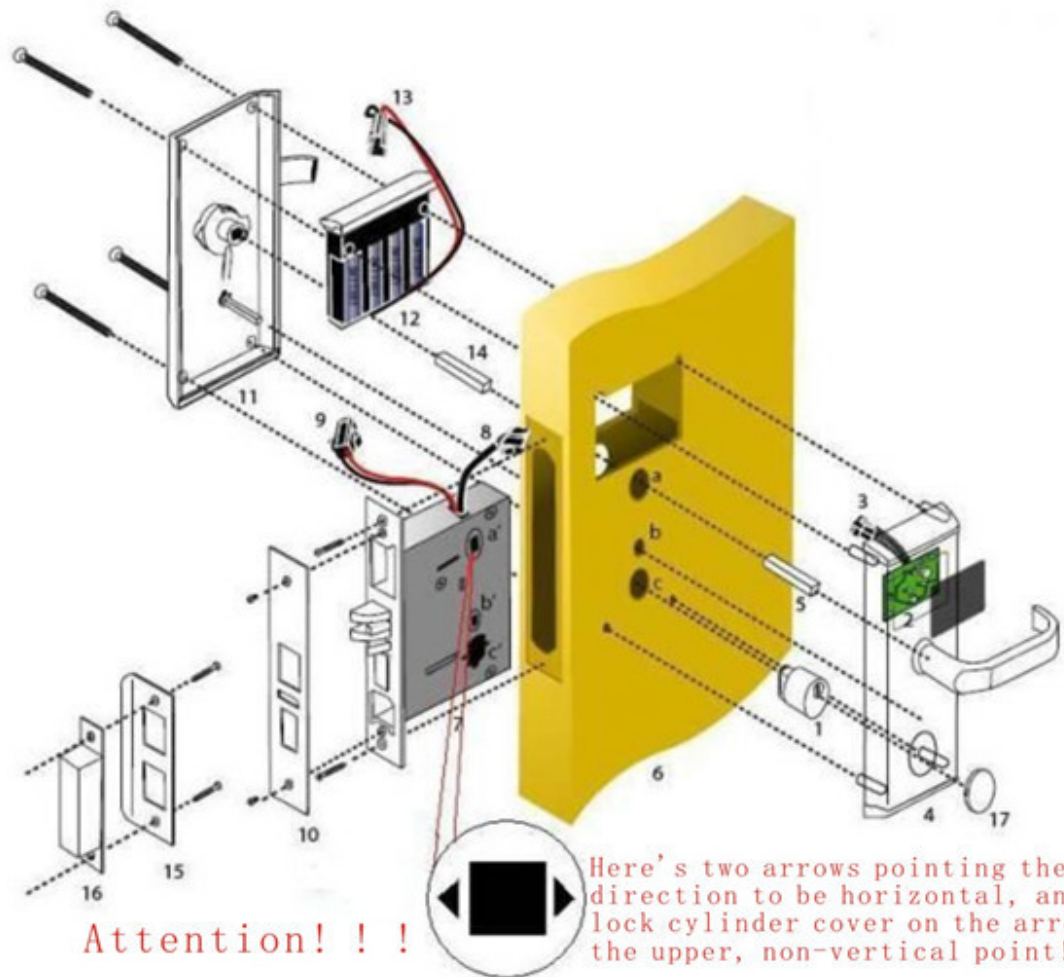

Installatie:

Wanneer u de bestelling plaatst, vertel ons dan welke manier van handvat u nodig heeft voor de sluisen (rechts of links)