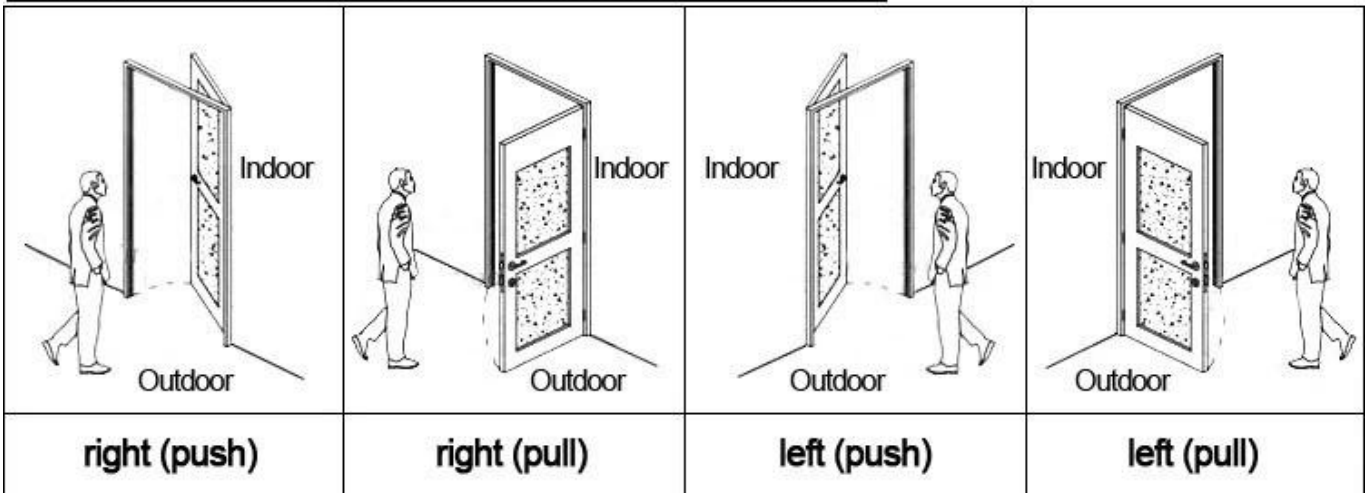

2
RF Card Reader

3
Data Collector

4
RF Card

5
Gain Power Switch

Please confirm door opening direction as below 4 types:

Uitgebreide functie:

Toegangscontrole

Voor gemeenschappelijke ruimte, of hoofddeuren etc. dezelfde software, dezelfde kaart

Lift controle

Voor elevator. Dezelfde software, dezelfde kaart

Kamerstatus

Voor de kamer, kom met de deurbel

Welcome your inquiry 