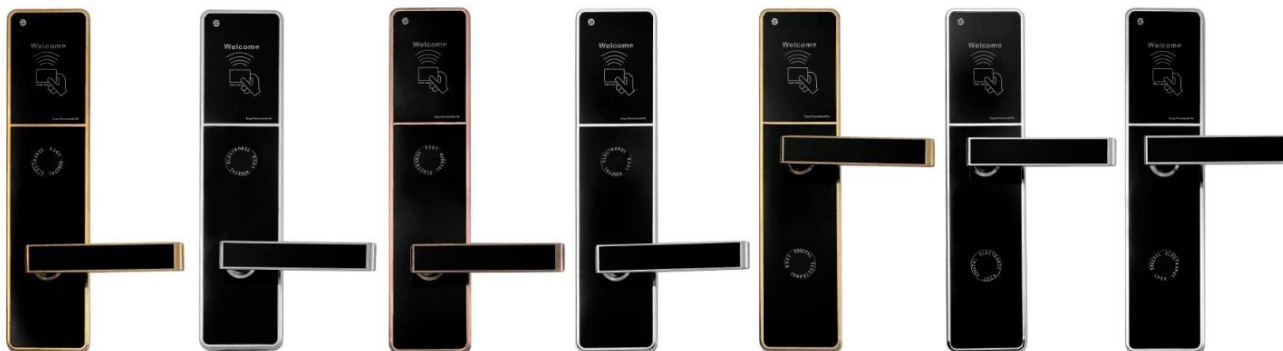

promotionele

[Contactloze IC-kaart bedrijf](#), [Rfid toegangscontrolesysteem](#), [Toegangscontrolesysteem prijs](#)

Smart Card Basic Function

Smart Card Extensive Function

Kaart Type ID, TEMIC, MIFARE®

Lock Matrial Voor & achterkant en omgaan met 304 roestvrij staal

Installeer de deurdikte 32-60 mm

Facial color Kan klantgericht worden

Pakket bevat volledige slot, software en demo video

Taalondersteuning Chinees, Engels, Portugees, Turks, Russisch

Garantie: 1 jaar garantie

Service OEM of ODM

Compatibel netwerk Windows XP / 2000 / 2003/2007

Technologie geavanceerde Hassel USB-technologie

Model PY-8505

PRODUCT DISPLAY

HOTEL LOCK SYSTEM ONE-CARD-PASS

1. [Hotel Lock leveranciers China](#) Slot (aantal = gastenkamer) --- Voor de deur openen
2. Encoder (1pcs / hotel) --- Voor het uitgeven van allerlei kaarten
3. Switch (qty = gastenkamer) --- Om de stroom te krijgen
4. Cards (qty = 3 keer kamer) ----- Voor het openen van de sluis
5. Data verzamelaar (1pcs / hotel, optioneel) ----- Voor het verkrijgen van de tijd en tijden van de toegangsinformatie van het slot
6. Zelf ontwikkelde software (gratis) ---- Voor het instellen van het programma het hele systeem.