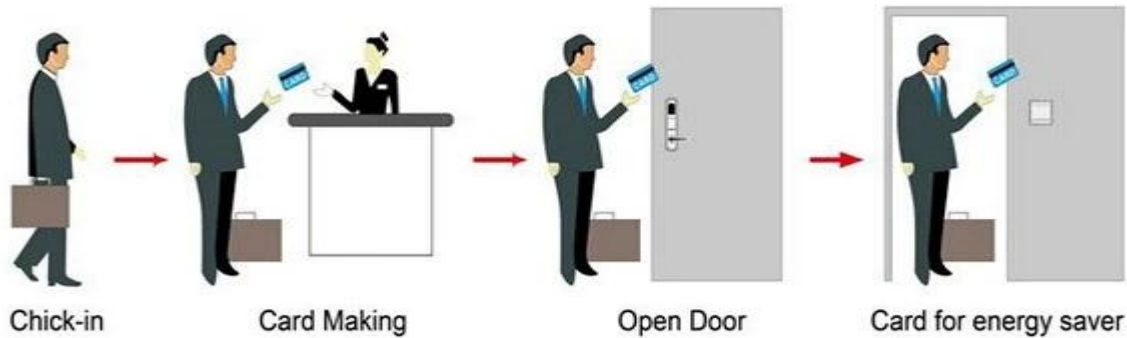

promotionele

[Contactloze IC-kaart bedrijf](#), [Rfid toegangscontrolesysteem](#), [Toegangscontrolesysteem prijs](#)

Smart Card Basic Function

Smart Card Extensive Function

Kaart Type ID, TEMIC, MIFARE®

Lock Matrial Voor & achterkant en omgaan met 304 roestvrij staal