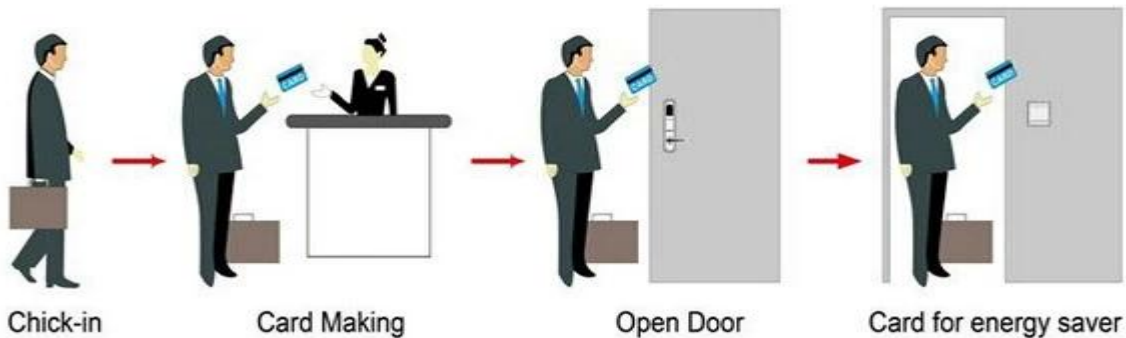

[Contactloze kaart Hotel slot Leverancier](#), [Elektronisch deurslot systeem voor hotels](#), [Groothandel hotel deurslot systeem](#)

**Keyless deurslot China inclusief:**

- A: MIFARE® kaart hotel slot, (gebruik met USB-poort kaart encoder en software)
- B: Temacard hotel slot, (gebruik met USB poort kaart encoder en software)
- C: EM hotel slot, (gebruik standalone, geen software nodig)

### Smart Card Basic Function